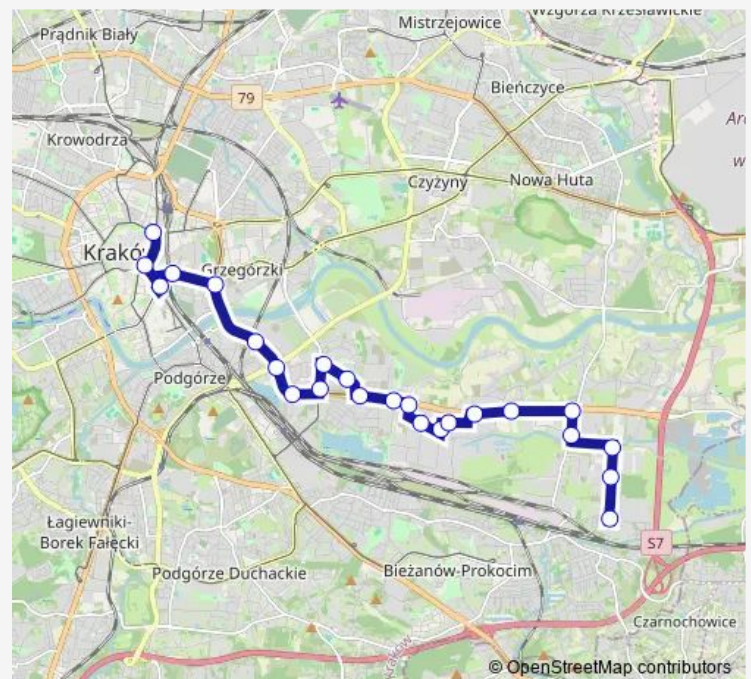

Półłanki

Bazarowa

Route schedule

Teatr Słowackiego — Złocien

Monday	03:00-02:00 ⁺¹
Tuesday	03:00-02:00 ⁺¹
Wednesday	03:00-02:00 ⁺¹
Thursday	03:00-02:00 ⁺¹
Friday	03:00-02:00 ⁺¹
Saturday	03:00-02:00 ⁺¹
Sunday	03:00-02:00 ⁺¹

Route info

Direction: Teatr Słowackiego

Stops: 24

Trip Duration: 0 hour 33 min

■ 605

BusMaps

Domagały (nż)

Domagały Magazyny (nż)

Monday	03:15-02:15 ⁺¹
Tuesday	03:15-02:15 ⁺¹
Wednesday	03:15-02:15 ⁺¹
Thursday	03:15-02:15 ⁺¹
Friday	03:15-02:15 ⁺¹
Saturday	03:15-02:15 ⁺¹
Sunday	03:15-02:15 ⁺¹

Route info

Direction: Złocień

Stops: 28

Trip Duration: 0 hour 39 min