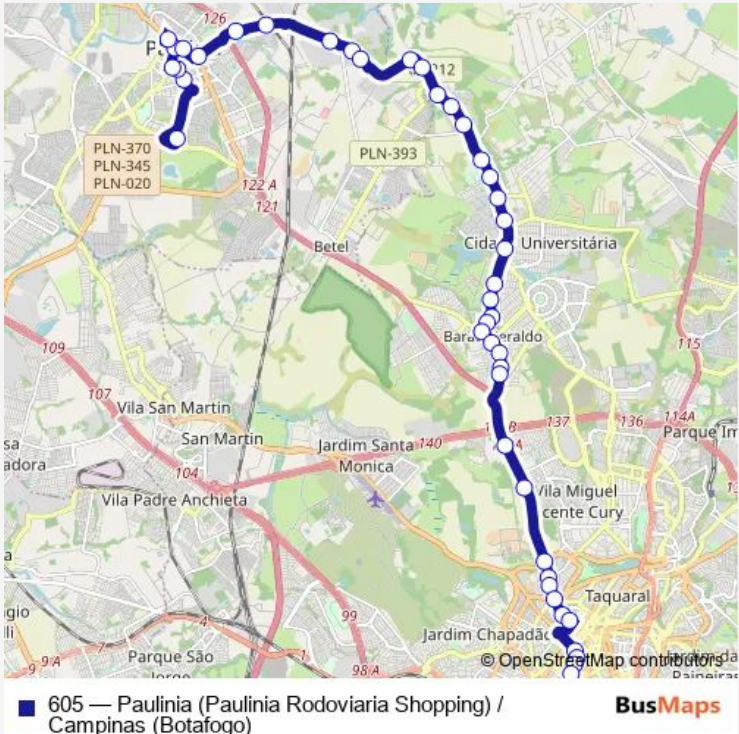

**Bus 605 Paulinia (Paulinia Rodoviaria Shopping) / Campinas (Botafogo)**

[Go to website](#)

**Direction**  
 R. Dr. Ricardo, 446 — Paulinia (Paulinia Rodoviária Shopping)  
 50 stops  
[Open route schedule](#)

- R. Dr. Ricardo, 446
- Rua Marquês de Três Rios, 251-311
- Rua Onze de Agosto, 411
- Rua Onze de Agosto, 189
- Avenida Doutor Campos Sales, 341
- Avenida Doutor Campos Sales, 440
- Av. Dr. Campos Sales, 842-940
- Rua General Osório, 939
- Rua General Osório, 1052-1116
- R. Gen. Osório, 1244
- Avenida Anchieta, 154-200
- Avenida Anchieta, 968
- Av. Brasil, 116
- Avenida Barão de Itapura, 1680
- Avenida Barão de Itapura, 2060
- Rua Carolina Florence, 470
- R. Carolina Florence, 1150
- Rua Carolina Florence, 1734
- Rodovia Professor Zeferino Vaz, 1300
- Rodovia Professor Zeferino Vaz, Barão Geraldo

**Route info**  
 Direction: R. Dr. Ricardo, 446  
 Stops: 50  
 Trip Duration: 0 hour 49 min

Avenida Albino José Barbosa de Oliveira, 964

Avenida Santa Isabel, 20

Avenida Santa Isabel, 310

Av. Santa Isabel, 502-658

## Route info

Direction: Paulinia (Paulinia Rodoviária Shopping)

Stops: 50

Trip Duration: 0 hour 49 min

Avenida Albino José Barbosa de Oliveira, 2307

Av. Albino José Barbosa de Oliveira, 1885-1961

R. Manuel Antunes Novo, 601-659