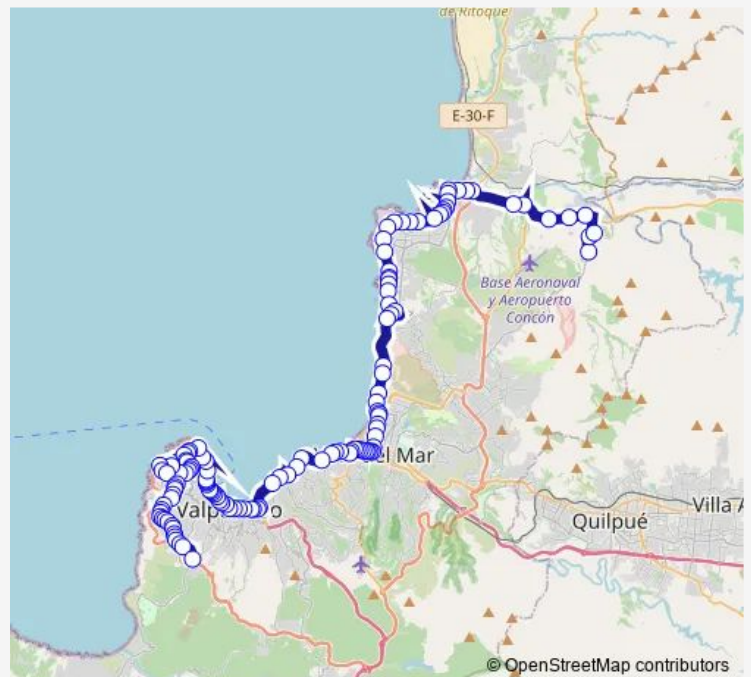

Los Manantiales - Los Navegantes

De Reñaca - Petrelis

De Reñaca A Concon - Scipion Borgoño / Norte

Route schedule

F - 528c — Garita Camino La Polvora

Monday 06:00-22:00

Tuesday 06:00-22:00

Wednesday 06:00-22:00

Thursday 06:00-22:00

Friday 06:00-22:00

Saturday 06:00-22:00

Sunday 07:00-21:00

Route info

Direction: F - 528c

Stops: 123

Trip Duration: 1 hour 13 min

605 — Playa Ancha - Concón

Costanera - De Reñaca A Con Con

Psj. 5de Reñaca A Concon

Av. Reñaca Poniente

Av Reñaca / Sta Isabel

Av Reñaca

Edificio Grecomar

Av Edmundo Eluchans

Playa Salinas

Jorge Montt - Playa Del Deporte

Jorge Montt Playa Del Sol

Jorge Montt - Petrobras / Oriente

Quince Norte - 1 / 2 Poniente

Libertad - Quince Norte

Libertad - Trece 1 / 2 Norte

Libertad - Diez Norte