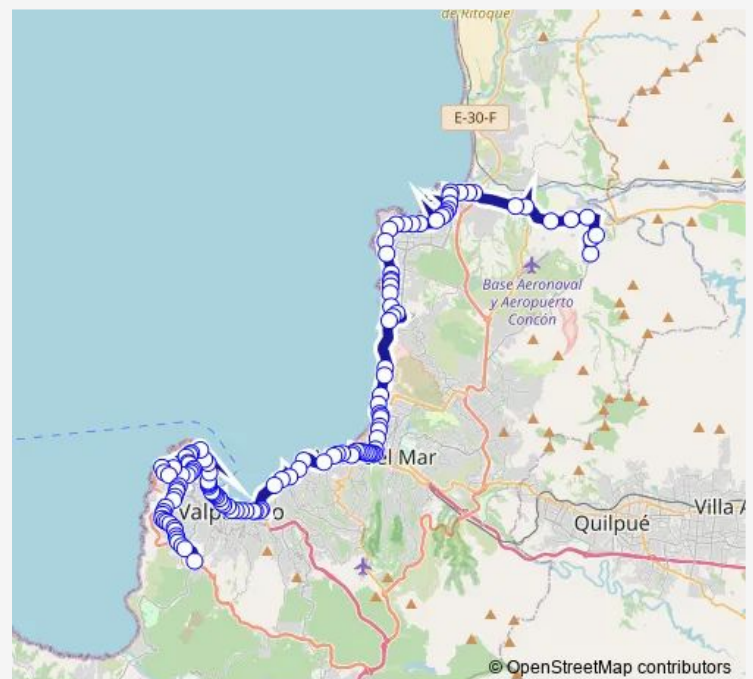

De Reñaca A Concon - Scipion Borgoño / Norte

### Route schedule

F - 528c — Garita Camino La Polvora

Monday 06:00-22:00

Tuesday 06:00-22:00

Wednesday 06:00-22:00

Thursday 06:00-22:00

Friday 06:00-22:00

Saturday 06:00-22:00

### Route info

Direction: F - 528c

Stops: 123

Trip Duration: 1 hour 13 min

605 — Playa Ancha - Concón

Costanera - De Reñaca A Con Con

Psj. 5de Reñaca A Concon

Av. Reñaca Poniente