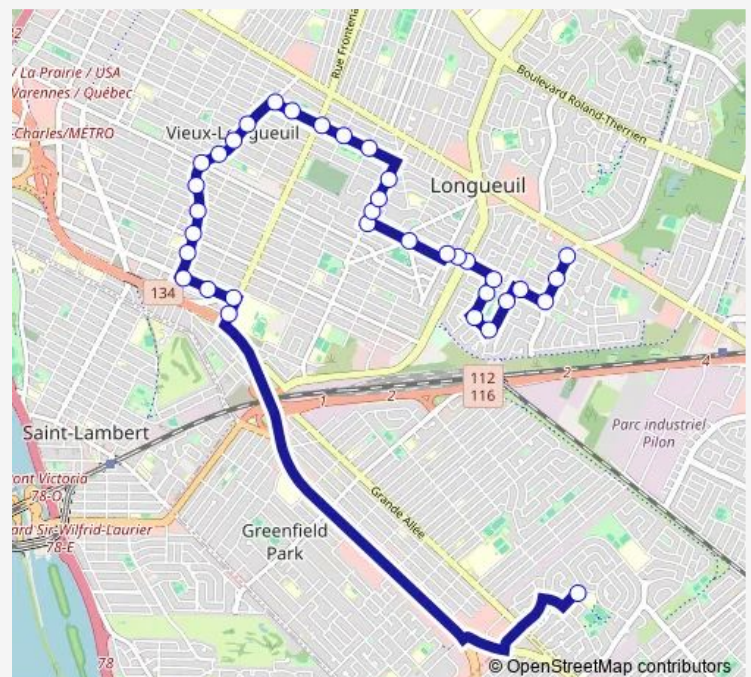

Brébeuf et Benoit ouest

Brébeuf et boul. Curé-Poirier ouest

Brébeuf et Front

Route schedule

boul. Roberval ouest et Racicot — de l'École et Ecole Secondaire L'Agora

Monday 08:04-08:05

Tuesday 08:04-08:05

Wednesday 08:04-08:05

Thursday 08:04-08:05

Friday 08:04-08:05

Saturday —

Sunday —

Route info

Direction: boul. Roberval ouest et Racicot

Stops: 35

Trip Duration: 0 hour 35 min

boul. Curé-Poirier ouest et Laval

de l'École et Ecole Secondaire L'Agora

Direction

de l'École et Ecole Secondaire L'Agora — boul. Roberval ouest et Racicot

37 stops

[Open route schedule](#)

de l'École et Ecole Secondaire L'Agora

Saturday —

Sunday —

Route info

Direction: de l'École et Ecole Secondaire L'Agora

Stops: 37

Trip Duration: 0 hour 35 min

de Lyon et boul. Jacques-Cartier ouest

de Lyon et Darveau