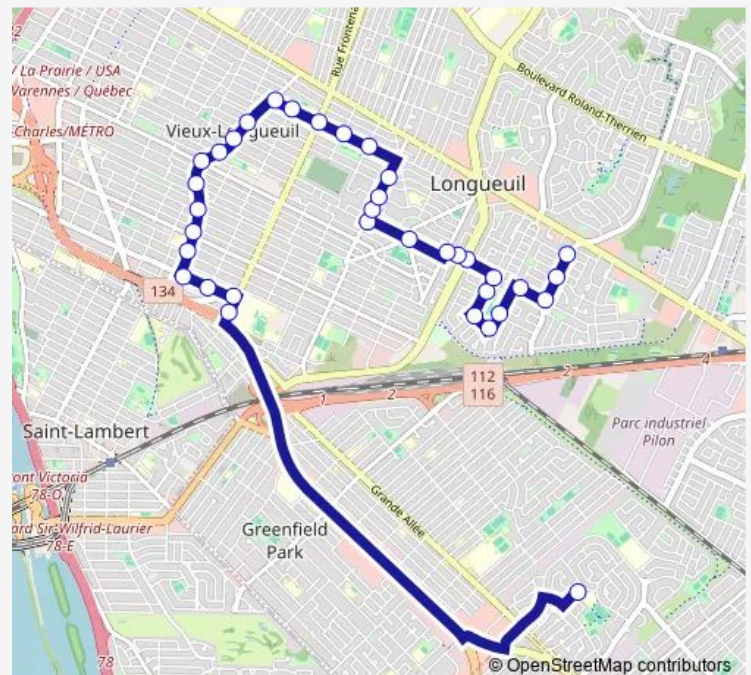

### Route schedule

Roberval O. / Racicot — de l'École / École l'Agora

Monday 08:02-08:03

Tuesday 08:02-08:03

Wednesday 08:02-08:03

Thursday 08:02-08:03

Friday 08:02-08:03

Saturday —

### Route info

Direction: Roberval O. / Racicot

Stops: 35

Trip Duration: 0 hour 37 min

605 — École de l'Agora

Brébeuf / ch. du Coteau-Rouge

ch. du Coteau-Rouge / Labonté

ch. du Coteau-Rouge / Montarville

## Route schedule

de l'École / École l'Agora — Roberval O. / Racicot

Monday 16:00-16:01

Tuesday 16:00-16:01

Wednesday 16:00-16:01

Thursday 16:00-16:01

Friday 16:00-16:01

Saturday —

## Route info

Direction: de l'École / École l'Agora

Stops: 35

Trip Duration: 0 hour 41 min

Darveau / Dubuisson

Darveau / Duvivier

Duvivier / Duhamel

Duhamel / Denaut