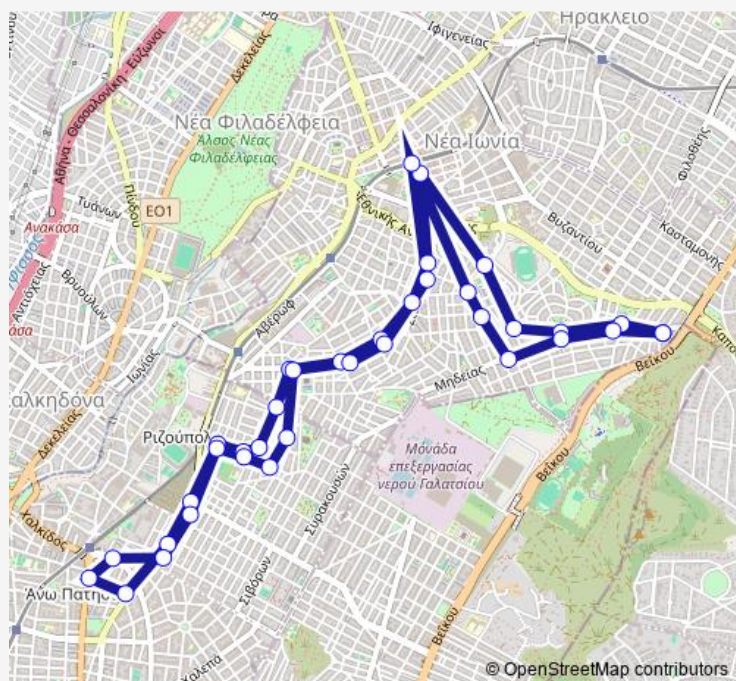

Thursday 05:00-23:20

Friday 05:00-23:20

Saturday 05:00-23:20

Sunday 07:00-21:00

Route info

Direction: Αφετηρια 054-Τερμα 605

Stops: 37

Trip Duration: 0 hour 40 min

605 — Περισσοσ - ΑΝΩ Πατησια (Κυκλικη)

BusMaps

Αγ.Αντωνιος

1η Ριζουπολεωσ

2η Ριζουπολεωσ

3η Ριζουπολεωσ

1η Περισσου

2η Περισσου