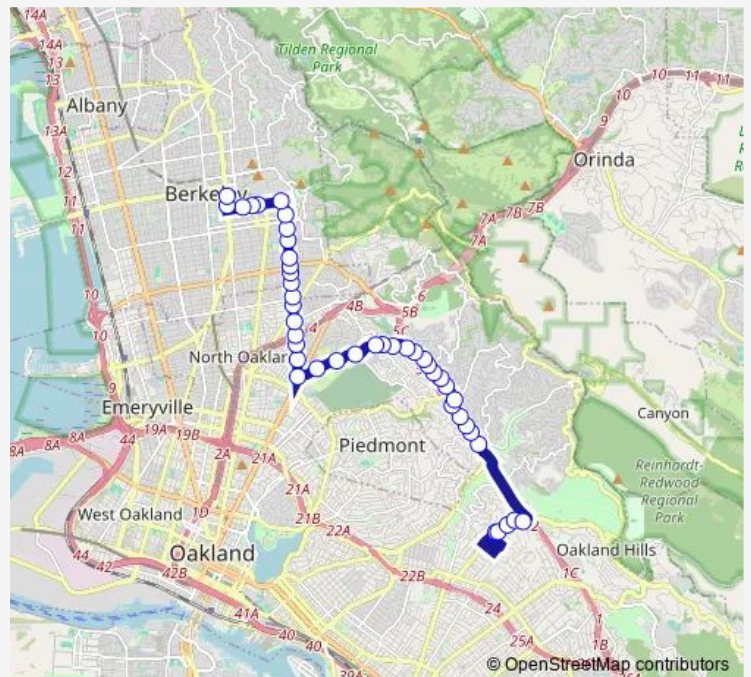

Bus 605 Head Royce - Montclair - College

[Go to website](#)

Direction

Lincoln Av & Head Royce School — Shattuck Sq & Center St (Downtown Berkeley Bart)

44 stops

[Open route schedule](#)

- Lincoln Av & Head Royce School
- Lincoln Av & Head Royce School
- 4500 Lincoln Av
- Lincoln Av & Greek Church
- Lincoln Av & Maiden Ln
- Mountain Blvd & Snake Rd
- Moraga Av & La Salle Av
- Moraga Av & Medau Pl (Montclair Park)
- Moraga Av & Recreation Center
- Moraga Av & Thornhill Dr
- Thornhill Dr & Mountain Blvd
- 1500 Mountain Blvd
- Mountain Blvd & Florence Ter
- Duncan Way & Glenwood Glade
- Duncan Way & Leo Way
- Duncan Way & Broadway Ter
- Broadway Ter & Pinewood Rd
- Broadway Ter & Temescal Recreational Area
- Broadway Ter & Proctor Av
- Broadway Ter & Hermosa Av
- 6141 Broadway Ter

Route schedule

Lincoln Av & Head Royce School — Shattuck Sq & Center St (Downtown Berkeley Bart)

Monday	15:30
Tuesday	15:30
Wednesday	15:30
Thursday	15:30
Friday	15:30
Saturday	—
Sunday	—

Route info

Direction: Lincoln Av & Head Royce School

Stops: 44

Trip Duration: 0 hour 53 min

605 — Head Royce - Montclair - College

Broadway Ter & Ostrander Rd

Broadway Ter & Country Club Dr

Broadway Ter & Carlton St

College Av & Broadway

College Av & Manila Av

Shattuck Av & Kittredge St

Shattuck Sq & Center St (Downtown Berkeley Bart)

Direction

University Av & Kala Bagai Way — Lincoln Av & Head Royce School

44 stops

[Open route schedule](#)

University Av & Kala Bagai Way