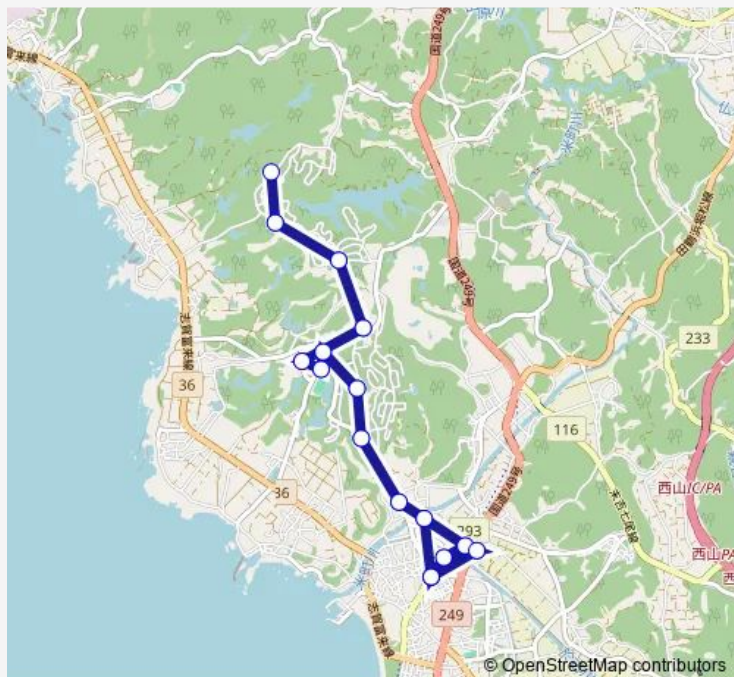

Saturday 16:25

Sunday 16:25

Route info

Direction: 志賀中学校前

Stops: 27

Trip Duration: 0 hour 47 min

神代

文化ホール

シ・オン

ロッキー志賀の郷店

志賀町役場

高浜バスターミナル

Direction

高浜バスターミナル — 高浜バスターミナル

30 stops

[Open route schedule](#)