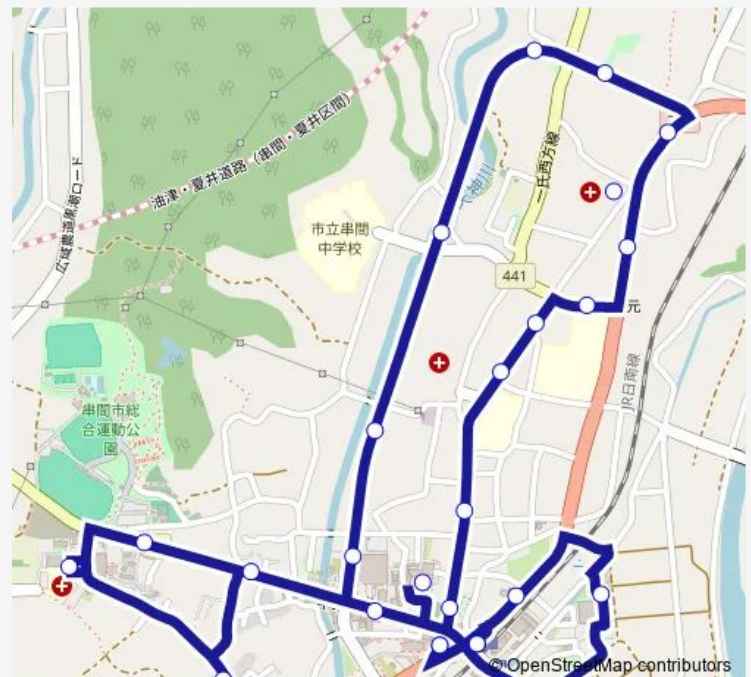

市民病院

### Route schedule

道の駅くしま — 道の駅くしま

Monday 09:30-13:58

Tuesday 09:30-13:58

Wednesday 09:30-13:58

Thursday 09:30-13:58

Friday 09:30-13:58

Saturday —

### Route info

Direction: 道の駅くしま

Stops: 26

Trip Duration: 0 hour 24 min

よかバス 市街地循環線北回り ( 平日快速 )

BusMaps

串間保育園前

郵便局前