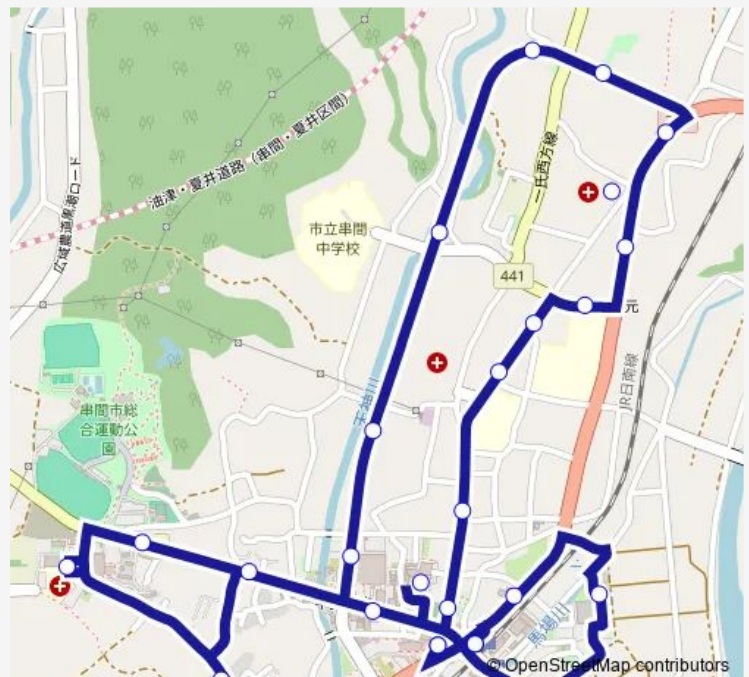

警察署前

県南病院

上町3丁目

第2児童公園

桜ヶ丘

串間中前

上小路

ニシムタ

西小路

総合運動公園

市民病院

Route schedule

道の駅くしま — 道の駅くしま

Monday 09:30-13:58

Tuesday 09:30-13:58

Wednesday 09:30-13:58

Thursday 09:30-13:58

Friday 09:30-13:58

Saturday —

Sunday —

Route info

Direction: 道の駅くしま

Stops: 26

Trip Duration: 0 hour 24 min