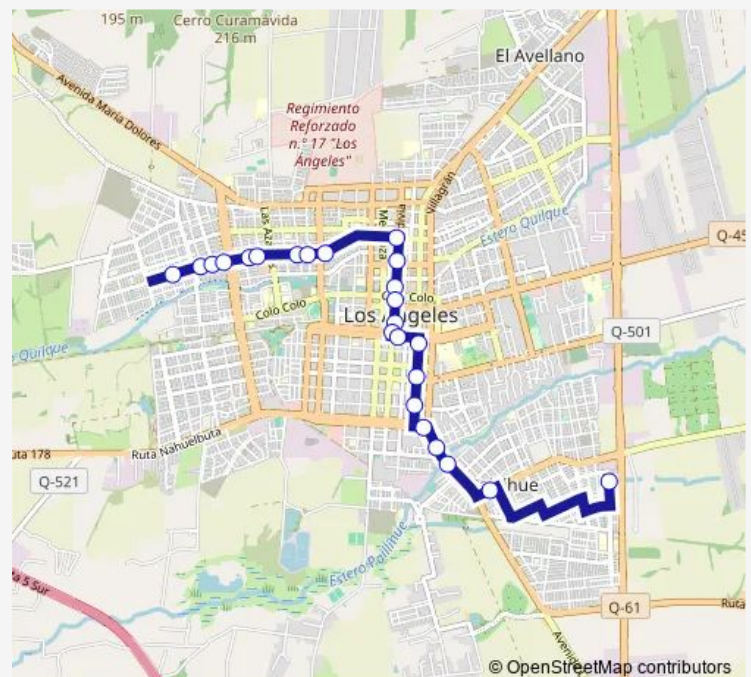

Galvarino / Isla Picton

Galvarino / Santiago

Galvarino / San Luis

Galvarino / Ruiz Aldea

Galvarino / Bombero Estoeber

Galvarino / Valdivia

Valdivia / Tucapel

Valdivia / Colo Colo

Valdivia / Lautaro

Valdivia / Ricardo Vicuna

Valdivia / Avenida Ricardo Vicuna Sur

Ricardo Vicuna / Bernado O Higgins

Freire / Bulnes

Freire / P. Lynch

Freire / Eleuterio Ramirez

Vicuna Mackenna / Los Carrera

Los Carrera / Maria Auxiliadora

Route schedule

Galvarino / Poniente — Oriente / Lima

Monday 07:45-20:00

Tuesday 07:45-20:00

Wednesday 07:45-20:00

Thursday 07:45-20:00

Friday 07:45-20:00

Saturday 07:45-20:00

Sunday 07:45-20:00

Route info

Direction: Galvarino / Poniente

Stops: 24

Trip Duration: 0 hour 24 min

C27V_R — Paillihue

Los Carrera / Edmundo Arellano