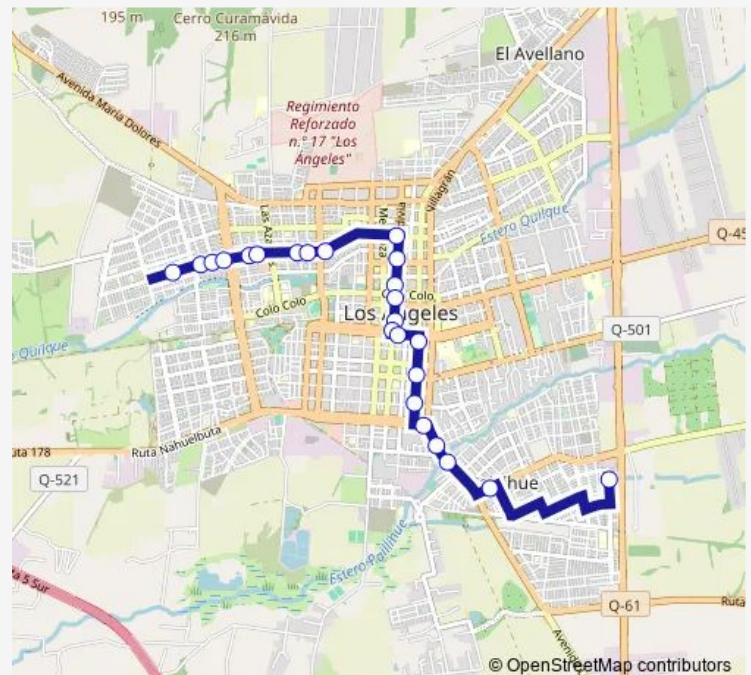

Galvarino / Isla Picton

Galvarino / Santiago

Galvarino / San Luis

Galvarino / Ruiz Aldea

Galvarino / Bombero Estoeber

Galvarino / Valdivia

Valdivia / Tucapel

Valdivia / Colo Colo

Valdivia / Lautaro

Valdivia / Ricardo Vicuna

Valdivia / Avenida Ricardo Vicuna Sur

Ricardo Vicuna / Bernado O Higgins

Freire / Bulnes

Freire / P. Lynch

Freire / Eleuterio Ramirez

Vicuna Mackenna / Los Carrera

Los Carrera / Maria Auxiliadora

Route schedule

Galvarino / Poniente — Oriente / Lima

Monday 07:45-20:00

Tuesday 07:45-20:00

Wednesday 07:45-20:00

Thursday 07:45-20:00

Friday 07:45-20:00

Saturday 07:45-20:00

Sunday 07:45-20:00

Route info

Direction: Galvarino / Poniente

Stops: 24

Trip Duration: 0 hour 24 min

C27v_R — Paillihue

Los Carrera / Edmundo Arellano