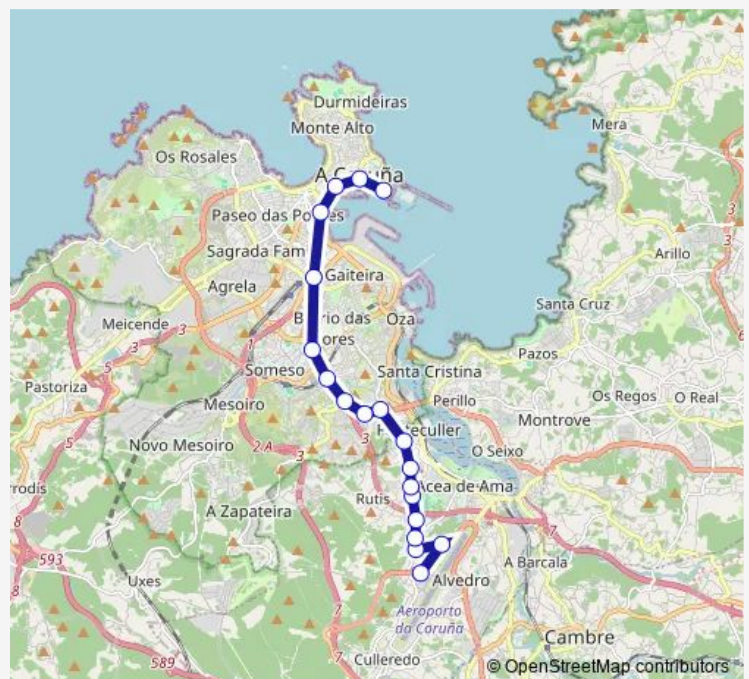

Vilaboa Igrexa

Vilaboa Confiteria

Vilaboa Pazo

Vilaboa Km7

Vilaboa Ponte

Cruce Aeroporto

Aeroporto De A Coruña

### Route schedule

Hospital Abente Y Lago — Aeroporto De A Coruña

Monday 05:00-23:45

Tuesday 05:00-23:45

Wednesday 05:00-23:45

Thursday 05:00-23:45

Friday 05:00-23:45

Saturday 05:00-23:30

### Route info

Direction: Hospital Abente Y Lago

Stops: 19

Trip Duration: 0 hour 28 min