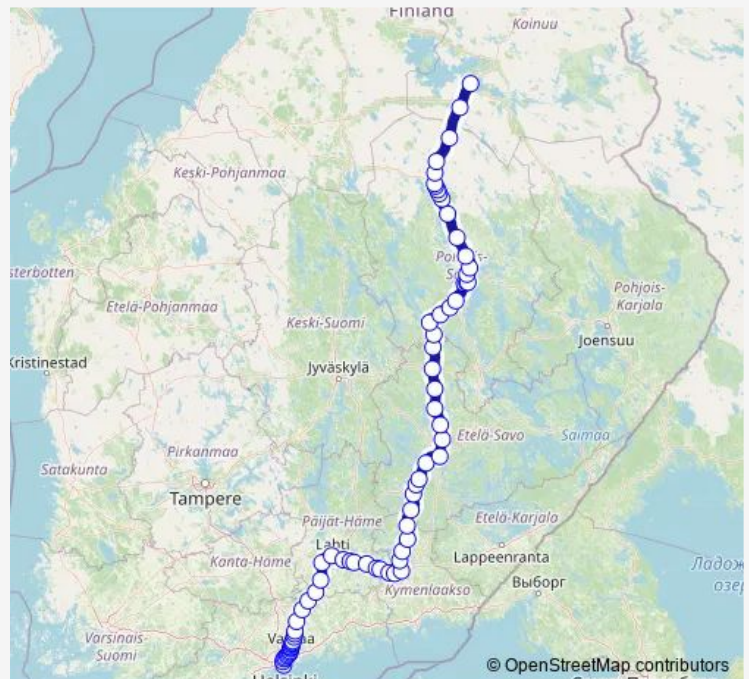

Haarajoki

Korvensuo

Mäntsälä

Route schedule

Helsinki — Kajaani

Monday —

Tuesday —

Wednesday —

Thursday

19:14-19:19

Friday —

Saturday —

Sunday —

Route info

Direction: Helsinki

Stops: 73

Trip Duration: 6 hour 9 min

■ S 73 — Helsinki - Kajaani

BusMaps

Sipilä

Henna

Hakosilta

Lahti

Villähde