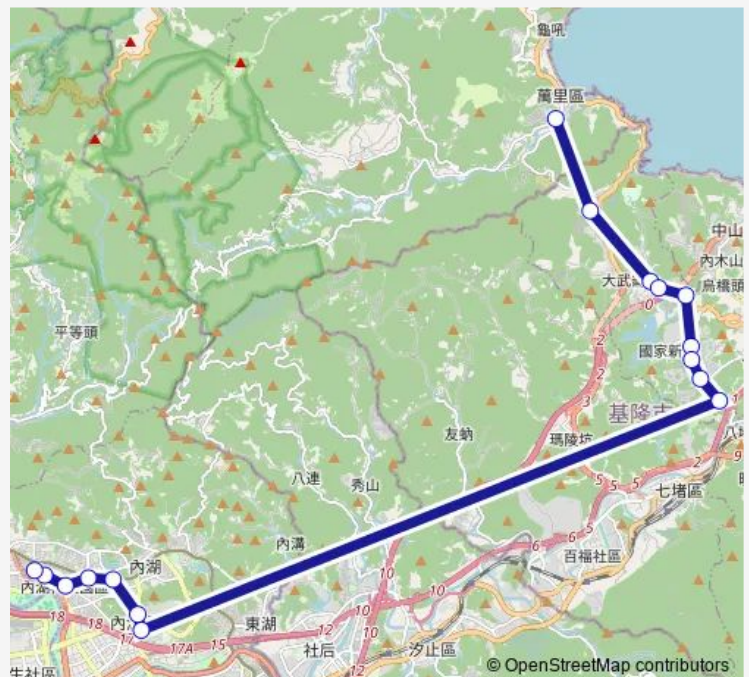

### Direction

萬里橋頭 — 基湖路口

16 stops

[Open route schedule](#)

- 萬里橋頭
- 武聖街口
- 情人湖路口
- 武嶺街口
- 興寮里
- 麥金路樂利三街口
- 婦幼福利服務中心
- 基隆長庚醫院
- 富景天下社區
- 湖興
- 國防醫學中心
- 捷運文德站(碧湖公園)
- 西湖圖書館(湖光教會)
- 瑞光港墘路口
- 仁寶大樓
- 基湖路口

### Route schedule

萬里橋頭 — 基湖路口

Monday	06:00-08:40
Tuesday	06:00-08:40
Wednesday	06:00-08:40
Thursday	06:00-08:40
Friday	06:00-08:40
Saturday	—
Sunday	—

### Route info

Direction: 萬里橋頭

Stops: 16

Trip Duration: 16 hour 15 min

萬里-內湖科技園區 — 萬里橋頭-基湖路口

## Direction

基湖路口 — 萬里橋頭

16 stops

[Open route schedule](#)

基湖路口

仁寶大樓

瑞光路393巷

西湖圖書館(湖光教會)