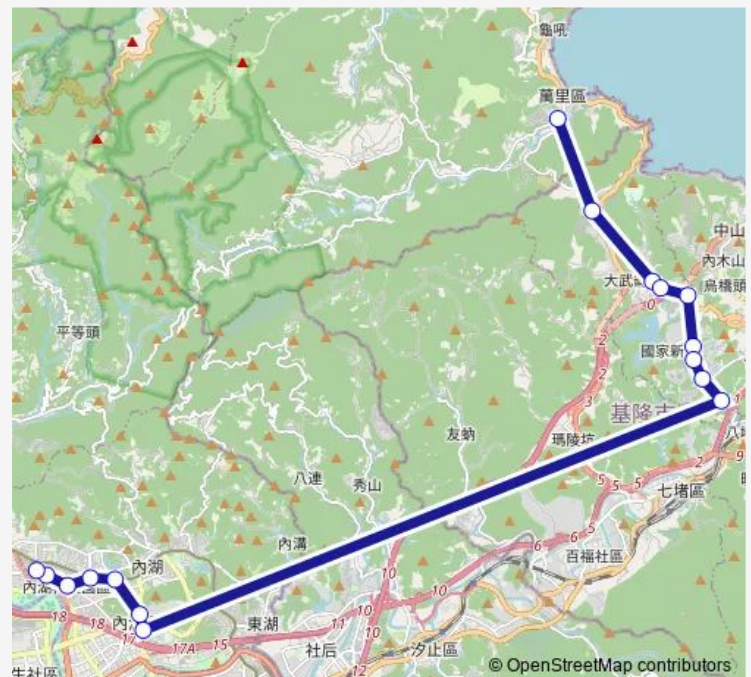

Direction

萬里橋頭 — 基湖路口

16 stops

[Open route schedule](#)

- 萬里橋頭
- 武聖街口
- 情人湖路口
- 武嶺街口
- 興寮里
- 麥金路樂利三街口
- 婦幼福利服務中心
- 基隆長庚醫院
- 富景天下社區
- 湖興
- 國防醫學中心
- 捷運文德站(碧湖公園)
- 西湖圖書館(湖光教會)
- 瑞光港墘路口
- 仁寶大樓
- 基湖路口

Route schedule

萬里橋頭 — 基湖路口

Monday	06:00-08:40
Tuesday	06:00-08:40
Wednesday	06:00-08:40
Thursday	06:00-08:40
Friday	06:00-08:40
Saturday	—
Sunday	—

Route info

Direction: 萬里橋頭

Stops: 16

Trip Duration: 17 hour 0 min

萬里-內湖科技園區 — 萬里橋頭-基湖路口

Direction

基湖路口 — 萬里橋頭

16 stops

[Open route schedule](#)

基湖路口

仁寶大樓

瑞光路393巷

西湖圖書館(湖光教會)

Wednesday 17:00-19:30

Thursday 17:00-19:30

Friday 17:00-19:30

Saturday —

Sunday —

Route info

Direction: 基湖路口

Stops: 16