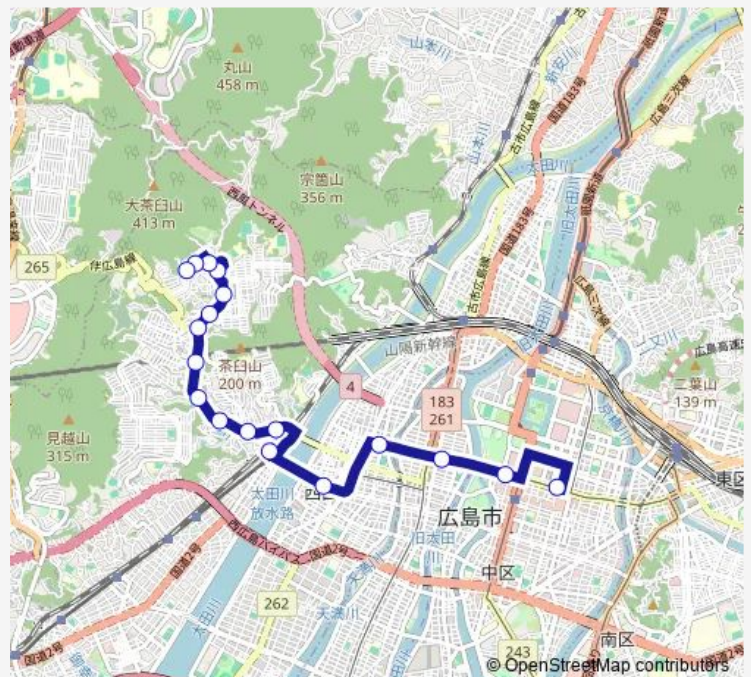

己斐中学校入口

己斐峠入口

己斐上四丁目

己斐上四丁目上

無線台下

緑ヶ丘入口

やまなみ

広電己斐団地

Route schedule

八丁堀(ハング前) — 広電己斐団地

Monday 19:40-20:50

Tuesday 19:40-20:50

Wednesday 19:40-20:50

Thursday 19:40-20:50

Friday 19:40-20:50

Saturday —

Sunday —

Route info

Direction: 八丁堀(ハング前)

Stops: 18

Trip Duration: 0 hour 37 min

■ 11-3 広電己斐団地線

11-3 広電己斐団地線 Bus time schedules and route maps are available in an offline PDF at busmaps.com. Use the busmaps.com website to see live bus times, train schedule or subway schedule, and step-by-step directions for all public transit in Hiroshima