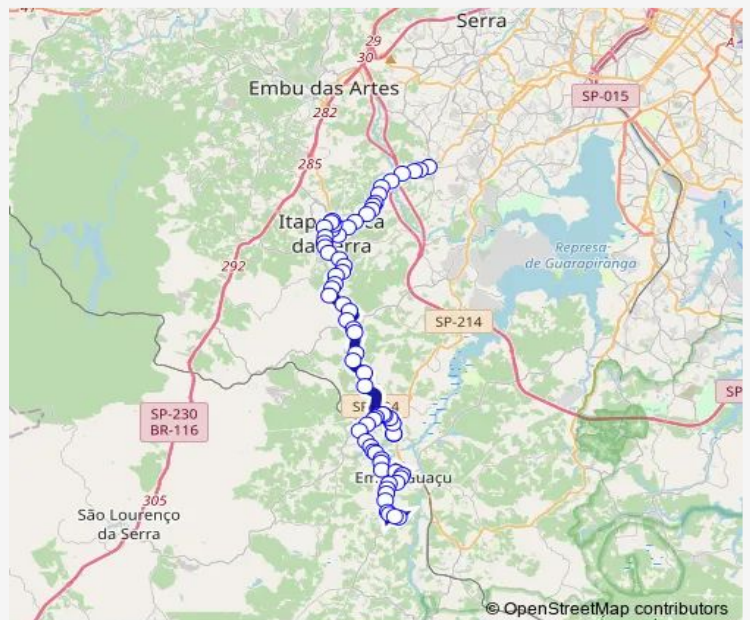

Rodovia Armando Salles 2578 - Parada Coco Verde

Rodovia Armando Salles 2499

Rodovia Armando Salles 2289 - Parada Imperatriz

Rodovia Armando Salles 1141 - Parada Mello

Rodovia Armando Salles (Oposto ao n 710) - Parada Porcino

Rua Treze de Maio 329

Rua Virgilio Busnelo 72

Rua Virgilio Busnelo 372

Rua Felipe Calieira 35

Route schedule

Rod. Armando Salles 11600- oposto ao 11117 - Ponto Final das Linhas de Jujitiba Itapecerica da Serra - SP 06855-400 Brasil — Av. Maria de Jesus Bello 111 - Jardim Lidia Maria Embu-Guacu - SP 06900-000 Brasil

Monday	00:00-23:25
Tuesday	00:00-23:25
Wednesday	00:00-23:25
Thursday	00:00-23:25
Friday	00:00-23:25
Saturday	00:30-23:30
Sunday	00:30-23:05

Route info

Direction: Rod. Armando Salles 11600- oposto ao 11117 - Ponto Final das Linhas de Jujitiba Itapecerica da Serra - SP 06855-400 Brasil

Stops: 72

Trip Duration: 1 hour 25 min

Avenida Quinze de Novembro 371

Rua Major Manoel Francisco de Moraes 71

Praca da Bandeira 40

Rua Manoel Maximino da Rosa 338

Estr. Pref. Bento F. Domingues 28

Rod. Pref. Bento Rotger Domingues km 36 oeste - SP-234