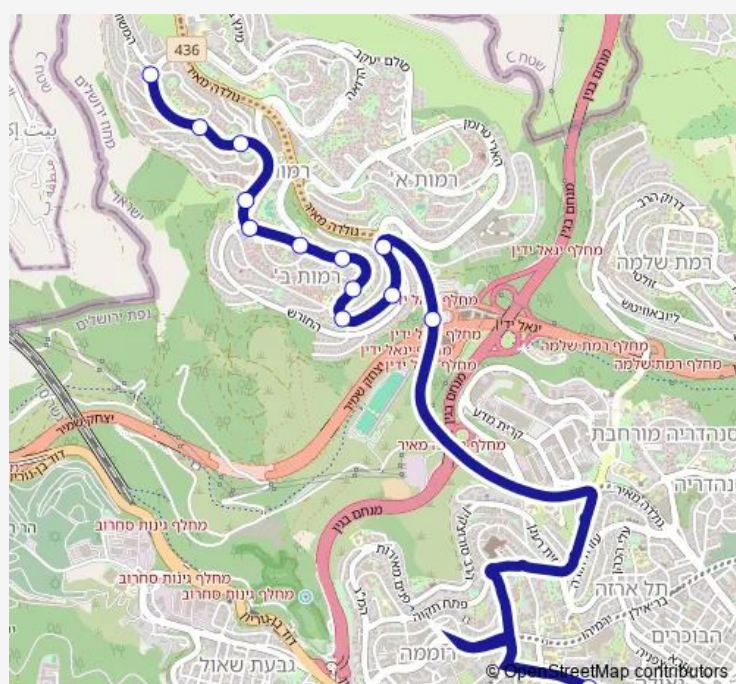

יגאל אלון/שדרות גולדה מאיר

צומת רמות/גולדה

מלכי ישראל/תחכמוני

Route schedule

רקאנטי/המשורר אצ'ג — מלכי ישראל/תחכמוני

Monday	07:15
Tuesday	07:15
Wednesday	07:15
Thursday	07:15
Friday	07:20
Saturday	—
Sunday	07:15

Route info

Direction: רקאנטי/המשורר אצ'ג

Stops: 13

Trip Duration: 0 hour 19 min

Direction

מינץ/רובין — מלכי ישראל/תחכמוני

18 stops

[Open route schedule](#)

מינץ/רובין

מינץ/שיף מזרח

מינץ/מירסקי

מירסקי/מינץ

רמות/מסוף

רמות/סולם יעקב

רמות/מעוז

שיבת ציון/סילבר

Stops: 18

Trip Duration: 0 hour 23 min

Direction

הרא'ה/ולנשטיין — מלכי ישראל/תחכמוני

11 stops

[Open route schedule](#)

הרא'ה/ולנשטיין

ולנשטיין/הרא'ה