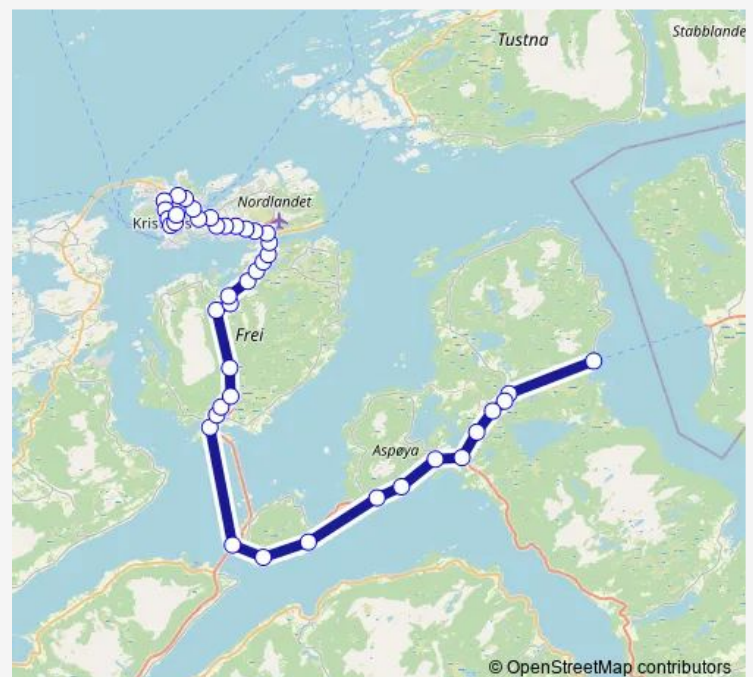

Thursday —

Friday —

Saturday —

Sunday —

Route info

Direction: Frei skole

Stops: 28

Trip Duration: 0 hour 30 min

811 — Kristiansund sentrum-Sødalen

Atlanten

St. Hanshaugen

Tollinspektør Flors gate

Greves plass

Kongens plass

Rådhusplassen

Kristiansund trafikkterminal