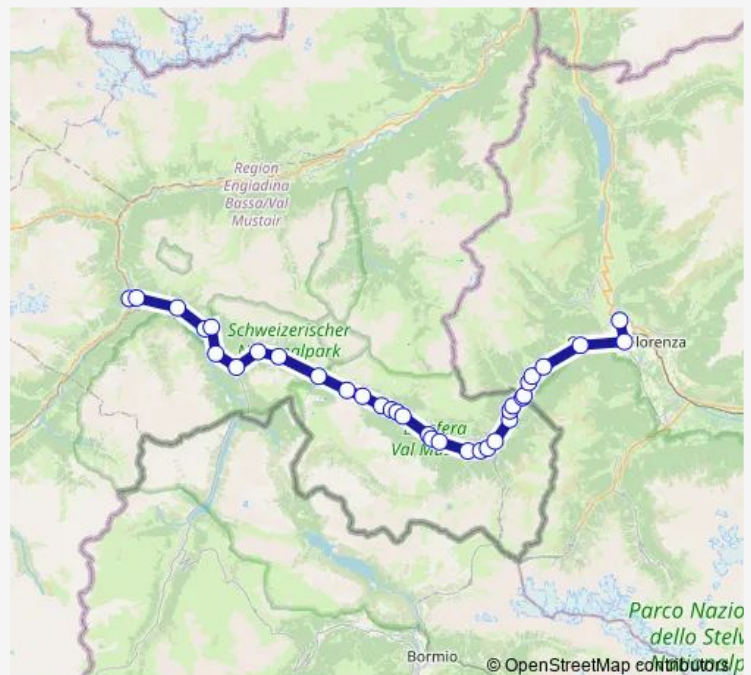

Bus 811

[Go to website](#)

Direction

Müstair, cunfin — Mals, Bahnhof/Malles, stazione

8 stops

[Open route schedule](#)

Müstair, cunfin

Taufers i.M./Tubre, Grenze

Taufers i.M./Tubre, St. Nikolaus

Taufers i.M./Tubre, St. Johann

Taufers, Rifair/Tubre, Rivaira

Laatsch/Laudes, Calvenbrücke

Glorenza/Glurns, Tauferer Tor

Mals, Bahnhof/Malles, stazione

Route schedule

Müstair, cunfin — Mals, Bahnhof/Malles, stazione

Monday 13:28

Tuesday 13:28-16:28

Wednesday 13:28

Thursday 13:28-16:28

Friday —

Saturday —

Sunday —

Route info

Direction: Müstair, cunfin

Stops: 8

Trip Duration: 0 hour 19 min