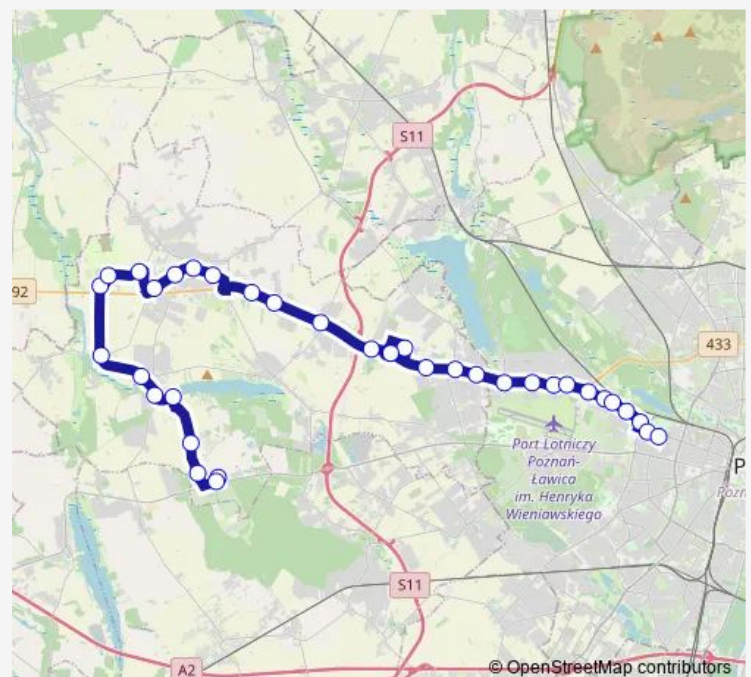

Baranowo/Przemysława

### Route schedule

Lusówko/Pętla — Ogrody

Monday	13:10
Tuesday	13:10
Wednesday	13:10
Thursday	13:10
Friday	13:10
Saturday	—
Sunday	—

### Route info

Direction: Lusówko/Pętla

Stops: 32

Trip Duration: 0 hour 55 min

Wichrowa

Leśnowolska

Smochowice

Kołobrzaska

## Direction

Sierosław/Dworska — Ogrody

35 stops

[Open route schedule](#)

Sierosław/Dworska

Sierosław/Kasztanowa

Sierosław/Okrężna

Sierosław/Zakręt