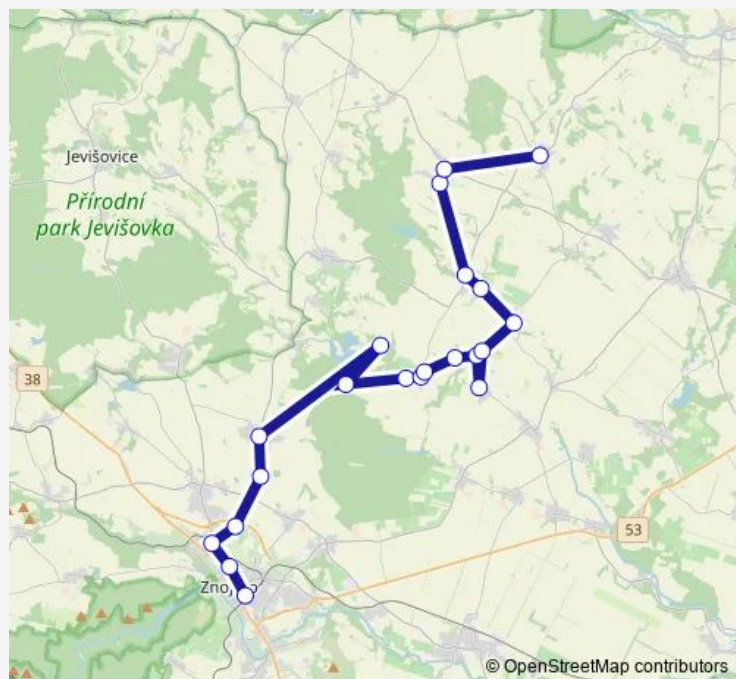

Výrovice, rozcestí

Únanov, obecní úřad

Únanov, závod

Znojmo, Městský lesík

Znojmo, Přímětická, Resslerova

Znojmo, nám.Svobody, lázně

Znojmo, Mariánské nám.

Znojmo, autobusové nádraží

Route schedule

Horní Dunajovice, obecní úřad — Znojmo, autobusové nádraží

Monday 05:34

Tuesday 05:34

Wednesday 05:34

Thursday 05:34

Friday 05:34

Saturday —

Sunday —

Route info

Direction: Horní Dunajovice, obecní úřad

Stops: 17

Trip Duration: 0 hour 54 min

Direction

Znojmo, autobusové nádraží — Želetice, škola

15 stops

[Open route schedule](#)

Znojmo, autobusové nádraží

Znojmo, nám.Svobody, lázně

Znojmo, Přímětická, Resslerova

Znojmo, Městský lesík

Únanov, závod

Únanov, obecní úřad

Výrovice, hostinec