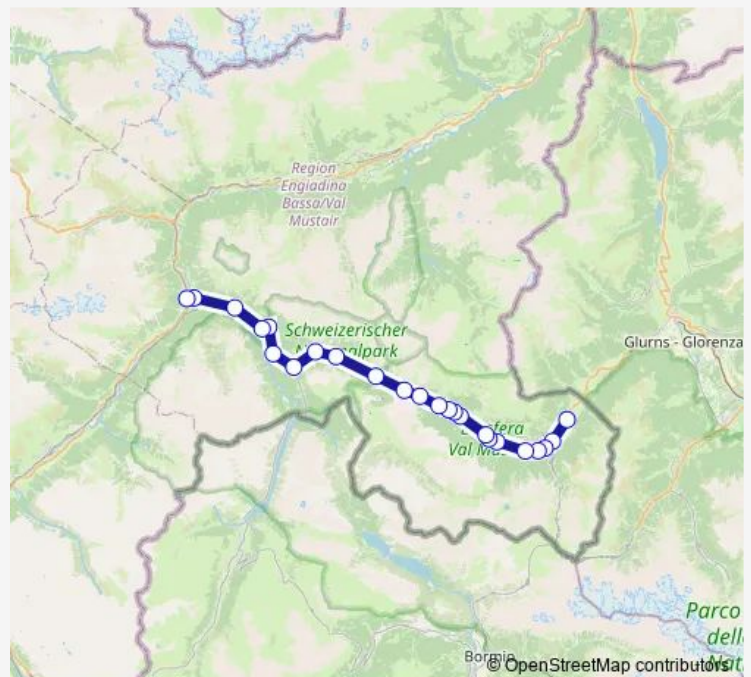

### Route schedule

Müstair, Somvih — Zernez, staziun

Monday 19:33

Tuesday 19:33

Wednesday 19:33

Thursday 19:33

Friday 19:33

Saturday 19:33

Sunday 19:33

### Route info

Direction: Müstair, Somvih

Stops: 24

Trip Duration: 1 hour 4 min

811 — B 811

BusMaps

Laschadura

Zernez, Center Parc Naziunal