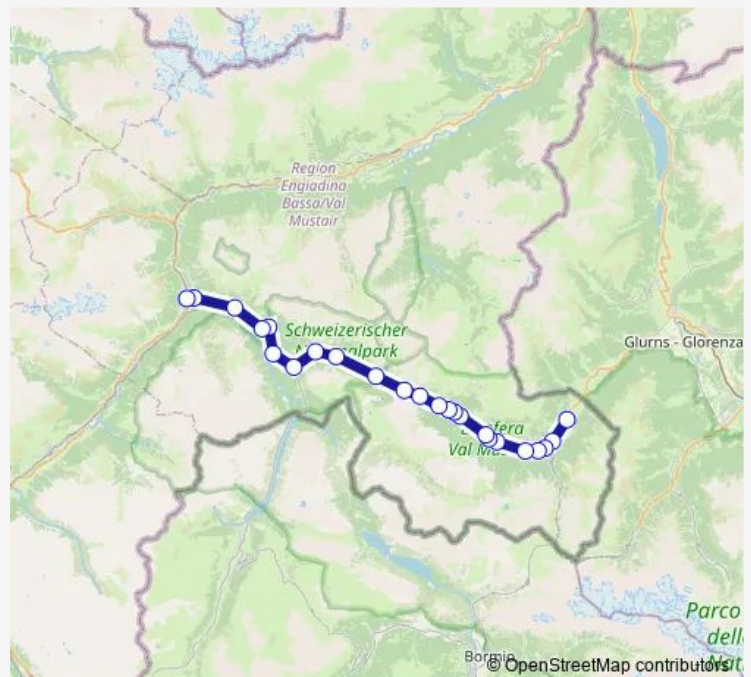

### Route schedule

Müstair, Somvih — Zernez, staziun

Monday 19:33

Tuesday 19:33

Wednesday 19:33

Thursday 19:33

Friday 19:33

Saturday 19:33

Sunday 19:33

### Route info

Direction: Müstair, Somvih

Stops: 24

Trip Duration: 1 hour 4 min

811 — B 811

BusMaps

Laschadura

Zernez, Center Parc Naziunal