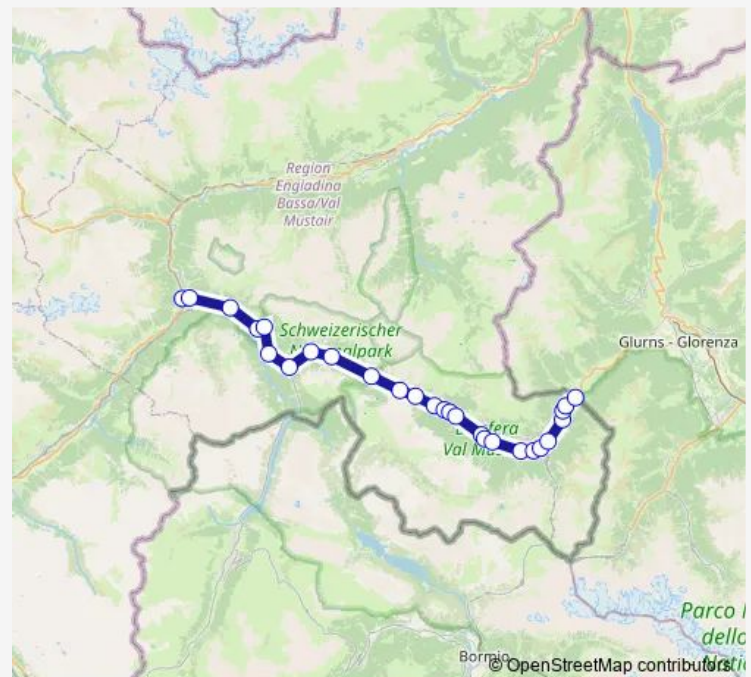

### Route schedule

Zernez, staziun — Müstair, cunfin

Monday 21:15

Tuesday 21:15

Wednesday 21:15

Thursday 21:15

Friday 21:15

Saturday 21:15

Sunday 21:15

### Route info

Direction: Zernez, staziun

Stops: 27

Trip Duration: 1 hour 1 min

811 — B 811

BusMaps

Sta. Maria Val Müstair, cumün

Sta. Maria Val Müstair, Sielva