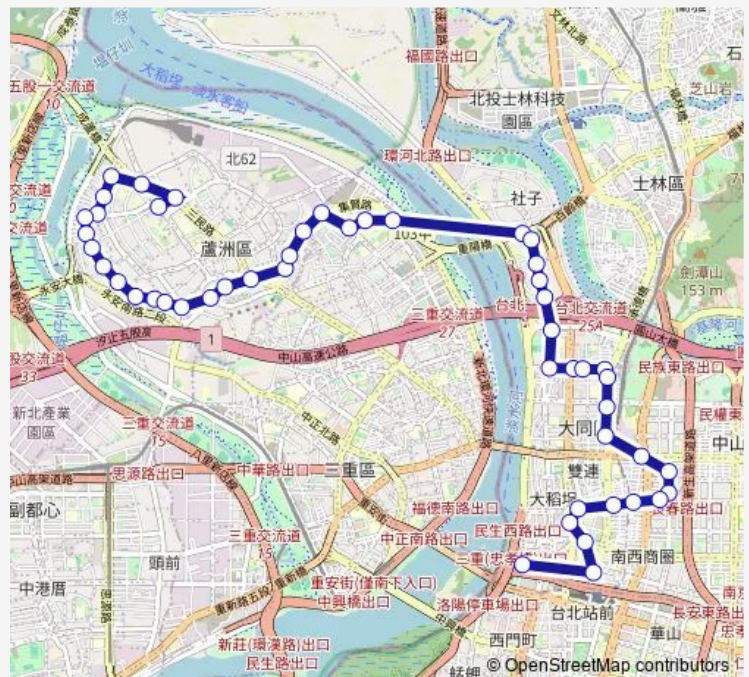

捷運徐匯中學站(集賢路)

尼加拉瓜公園

集賢路

Route schedule

蘆洲總站 — 聯合醫院中興院區(西寧)

Monday 00:00

Tuesday 00:00

Wednesday 00:00

Thursday 00:00

Friday 00:00

Saturday 00:00

Sunday 00:00

Route info

Direction: 蘆洲總站

Stops: 49

Trip Duration: 24 hour 0 min

811 — 蘆洲-聯合醫院中興院區

五華街口

分子尾

新北高中

五華國小

重陽橋

葫蘆寺(葫蘆里)

葫蘆堵市場