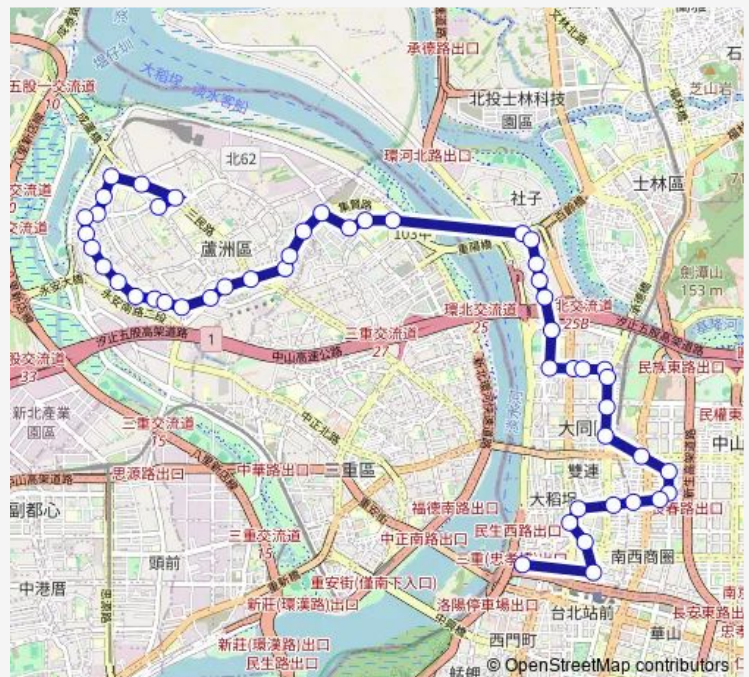

### Route schedule

蘆洲總站 — 聯合醫院中興院區(西寧)

Monday 00:00

Tuesday 00:00

Wednesday 00:00

Thursday 00:00

Friday 00:00

Saturday 00:00

### Route info

Direction: 蘆洲總站

Stops: 49

Trip Duration: 24 hour 0 min

811 — 蘆洲-聯合醫院中興院區

五華街口

分子尾

新北高中