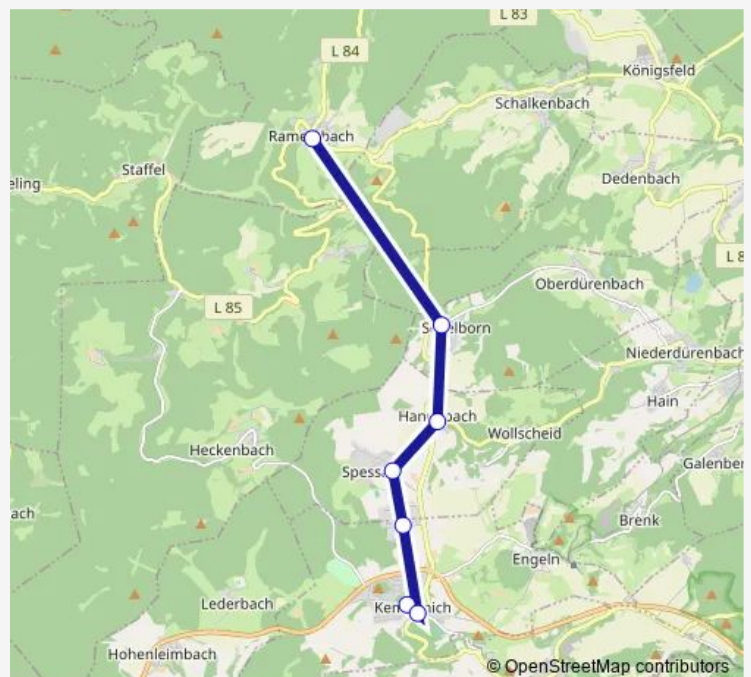

Direction

Bad Neuenahr-Ahrweiler Bad Neuenahr Bf — Weibern Steinmetzbahnhof

15 stops

[Open route schedule](#)

- Bad Neuenahr-Ahrweiler Bad Neuenahr Bf
- Bad Neuenahr-Ahrweiler Bad Neuenahr BBS/Stadion
- Bad Neuenahr-Ahrweiler Bad Neuenahr Peter-Joerres-
- Bad Neuenahr-Ahrweiler Bachem Schulzentrum
- Bad Neuenahr-Ahrweiler Ahrweiler Eifelstraße
- Bad Neuenahr-Ahrweiler Ahrweiler Georg-Habighorst-
- Bad Neuenahr-Ahrweiler Ahrweiler Alte Ziegelei
- Bad Neuenahr-Ahrweiler Ahrweiler Babz
- Bad Neuenahr-Ahrweiler Ramersbach Forsthaus
- Bad Neuenahr-Ahrweiler Ramersbach Kirche
- Spessart Kempenicher Straße
- Spessart Gewerbegebiet
- Weibern Hommersberg
- Weibern Mariensäule
- Weibern Steinmetzbahnhof

Route schedule

Bad Neuenahr-Ahrweiler Bad Neuenahr Bf — Weibern Steinmetzbahnhof

Monday	15:36
Tuesday	15:36
Wednesday	15:36
Thursday	15:36
Friday	15:36
Saturday	—
Sunday	—

Route info

Direction: Bad Neuenahr-Ahrweiler Bad Neuenahr Bf

Stops: 15

Trip Duration: 0 hour 54 min

Direction

Grafschaft Ringen Are-Gymnasium — Weibern Steinmetzbahnhof

16 stops

[Open route schedule](#)

Grafschaft Ringen Are-Gymnasium

Bad Neuenahr-Ahrweiler Bad Neuenahr BBS/Stadion