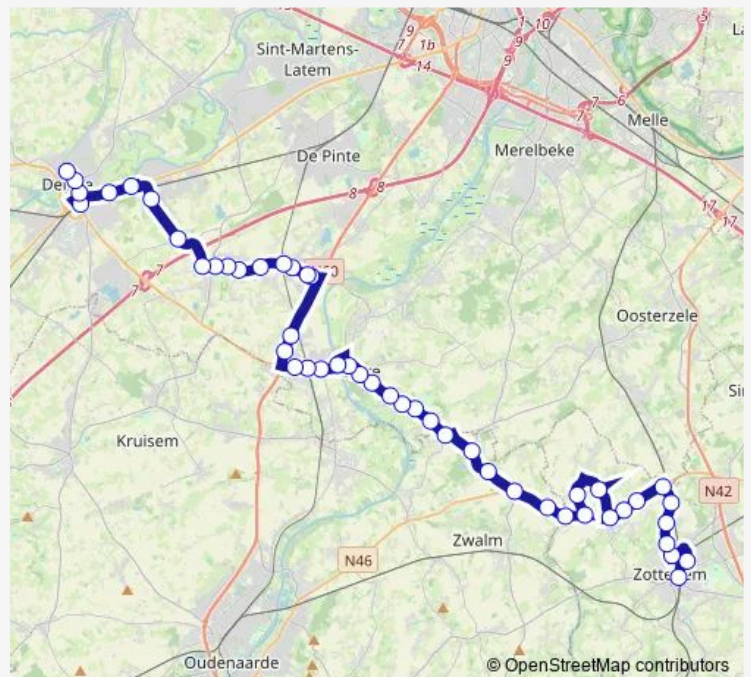

Bus 811 Zottegem - Hundelgem - Gavere - Nazareth - Deinze

[Go to website](#)

Direction

Deinze Kerkhof — Zottegem Station perron 6

49 stops

[Open route schedule](#)

- Deinze Kerkhof
- Deinze Gentpoortstraat
- Deinze Gezellelaan
- Deinze Station perron 4
- Astene Gampelaeredreef
- Astene Dorp
- Astene Cederlaan
- Astene Oude Heirweg
- Nazareth Deinzestraat
- Nazareth Dorp
- Nazareth Drapstraat
- Nazareth Sporthal
- Nazareth Oudenaardseheerweg
- Eke Station
- Eke Biesten
- Eke De Lichterveldestraat
- Eke Dorp
- Asper Bernstraat
- Asper Pontweg
- Asper Heedstraat
- Asper Station

Route schedule

Deinze Kerkhof — Zottegem Station perron 6

Monday	06:11-18:42
Tuesday	06:11-18:42
Wednesday	06:11-18:42
Thursday	06:11-18:42
Friday	06:11-18:42
Saturday	—
Sunday	—

Route info

Direction: Deinze Kerkhof

Stops: 49

Trip Duration: 1 hour 7 min

811 — Zottegem - Hundelgem - Gavere - Nazareth - Deinze

Asper Stationsstraat

Gavere Brandweerstraat perron 4

Gavere Markt

Gavere Warande

Gavere Krijgslaan

Elene Elenestraat

Strijpen Kleine Lage

Strijpen Voetbalstraat

Zottegem Gevaertlaan

Zottegem Station (Achterzijde)

Zottegem Ziekenhuis

Zottegem Station perron 6

Direction