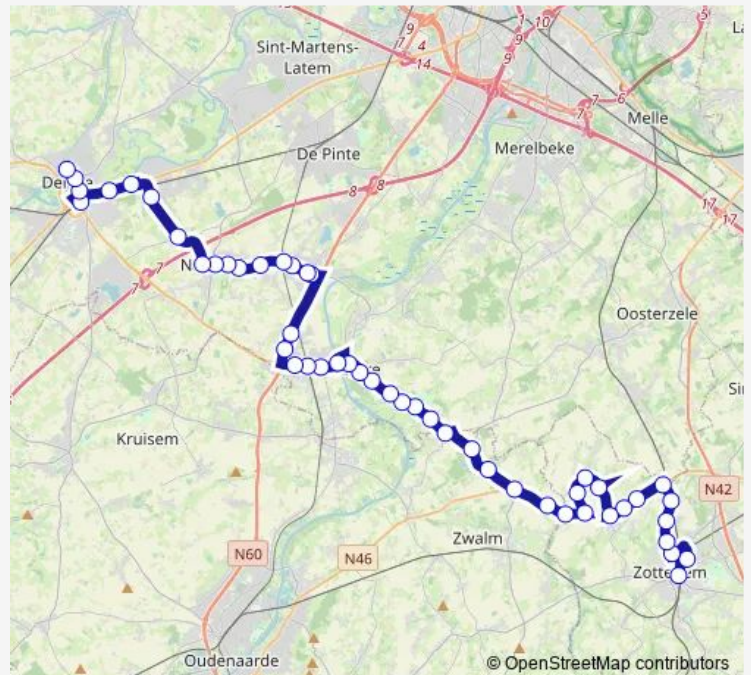

Bus 811 Zottegem - Hundelgem - Gavere - Nazareth - Deinze

[Go to website](#)

**Direction**

Deinze Kerkhof — Zottegem Station perron 4

49 stops

[Open route schedule](#)

- Deinze Kerkhof
- Deinze Gentpoortstraat
- Deinze Gezellelaan
- Deinze Station perron 3
- Astene Gampelaeredreef
- Astene Dorp
- Astene Cederlaan
- Astene Oude Heirweg
- Nazareth Deinzestraat
- Nazareth Dorp
- Nazareth Drapstraat
- Nazareth Sporthal
- Nazareth Oudenaardseheerweg
- Eke Station
- Eke Biesten
- Eke De Lichterveldestraat
- Eke Dorp
- Asper Bernstraat
- Asper Pontweg
- Asper Heedstraat
- Asper Station

Route schedule

Deinze Kerkhof — Zottegem Station perron 4

Monday	06:11-18:42
Tuesday	06:11-18:42
Wednesday	06:11-18:42
Thursday	06:11-18:42
Friday	06:11-18:42
Saturday	—
Sunday	—

Route info

Direction: Deinze Kerkhof

Stops: 49

Trip Duration: 1 hour 8 min

811 — Zottegem - Hundelgem - Gavere - Nazareth - Deinze

Asper Stationsstraat

Gavere Brandweerstraat perron 4

Gavere Markt

Gavere Warande

Gavere Krijgslaan