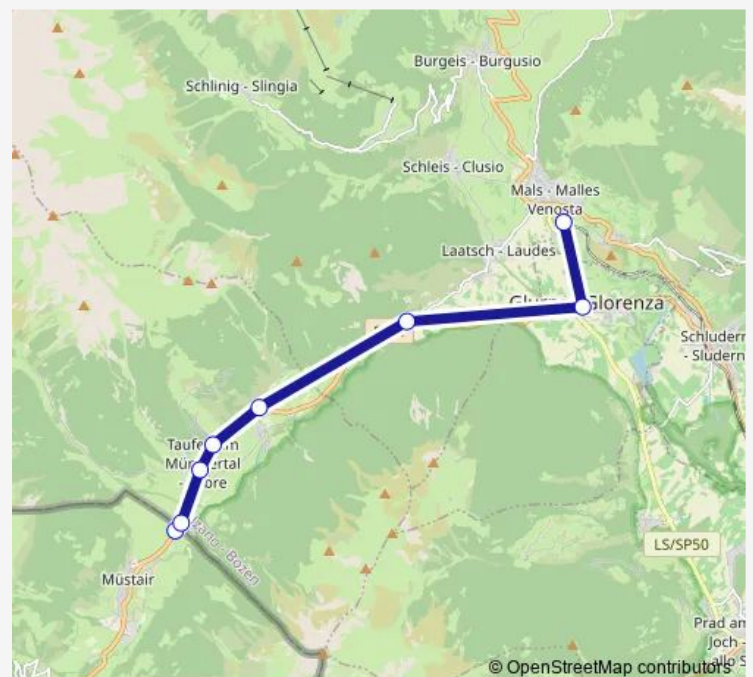

Bus 811 B 811

[Go to website](#)

Direction

Mals, Bahnhof/Malles, stazione — Müstair, cunfin

8 stops

[Open route schedule](#)

Mals, Bahnhof/Malles, stazione

Glorenza/Glurns, Tauferer Tor

Laatsch/Laudes, Calvenbrücke

Taufers, Rifair/Tubre, Rivaira

Taufers i.M./Tubre, St. Johann

Taufers i.M./Tubre, St. Nikolaus

Taufers i.M./Tubre, Grenze

Müstair, cunfin

Route schedule

Mals, Bahnhof/Malles, stazione — Müstair, cunfin

Monday —

Tuesday 16:06

Wednesday —

Thursday 16:06

Friday —

Saturday —

Sunday —

Route info

Direction: Mals, Bahnhof/Malles, stazione

Stops: 8

Trip Duration: 0 hour 19 min

811 — B 811

BusMaps