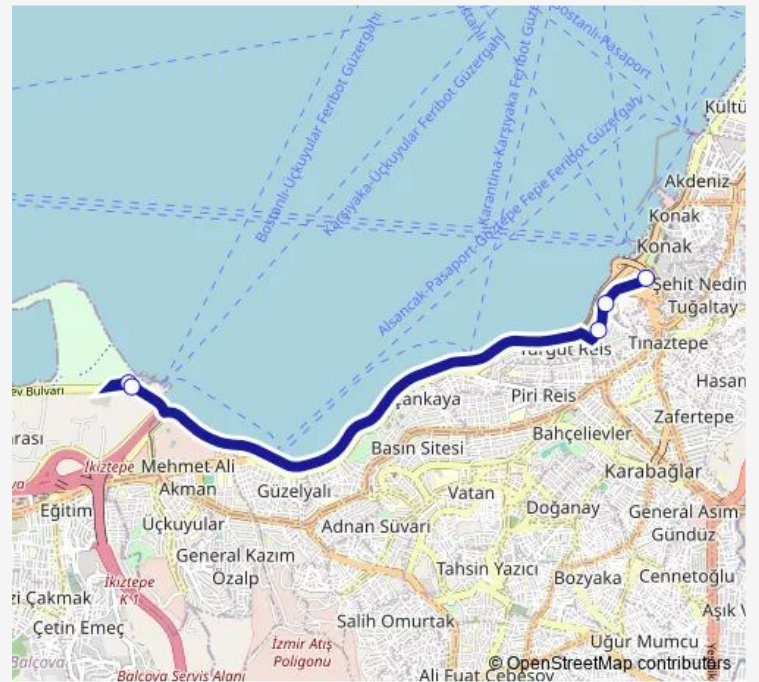

**Bus 811 Engelliler Merkezi - Monrö**[Go to website](#)**Direction**

Engelliler Eğitim Merkezi — Bahribaba

5 stops

[Open route schedule](#)

Engelliler Eğitim Merkezi

Engelliler Eğitim Merkezi

Karataş Anadolu Lisesi

Kız Lisesi

Bahribaba

**Route schedule**

Engelliler Eğitim Merkezi — Bahribaba

Monday	07:30-21:30
Tuesday	07:30-21:30
Wednesday	07:30-21:30
Thursday	07:30-21:30
Friday	07:30-21:30
Saturday	07:30-21:30
Sunday	07:30-20:30

**Route info**

Direction: Engelliler Eğitim Merkezi

Stops: 5

Trip Duration: 0 hour 40 min

811 — Engelliler Merkezi - Monrö

**BusMaps**

## Route info

Direction: Bahribaba

Stops: 47

Trip Duration: 2 hour 14 min

Nokta  
Hakimevleri  
Susuz Dede  
Amerikan Koleji  
Hıfzıssıhha  
Denizmen  
Göztepe Stadı  
Fahrettin Altay Meydan 6  
Fahrettin Altay Meydan 2  
Balçova Kahveler  
Molla Kuyusu  
İş Bankası Evleri  
Çağdaş İstasyon  
Hoca  
Dört Yol  
Ata Durağı  
Sera  
Beşyol  
Başak  
Karakol  
Dokuz Eylül Deniz Bilimleri  
Engelliler Eğitim Merkezi