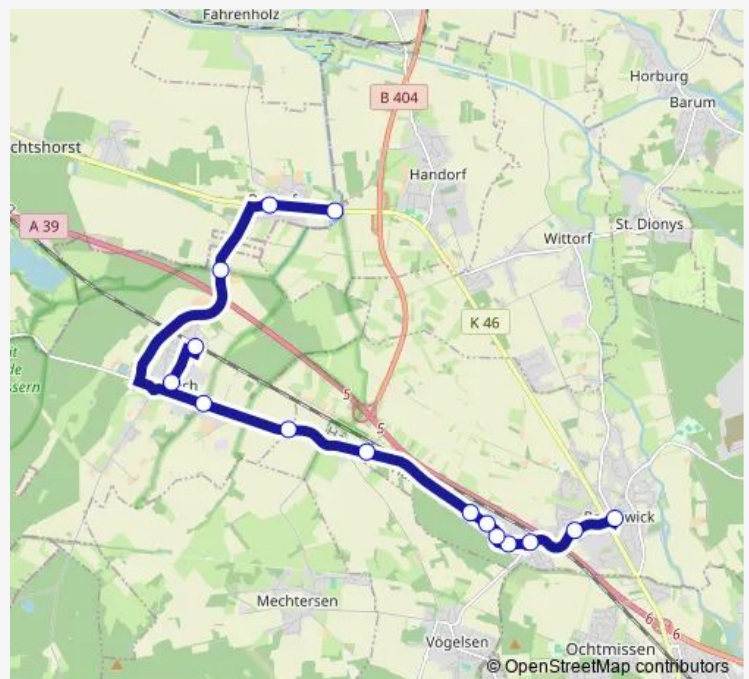

Radbruch, Schäfer-Ast-Straße — Radbruch, Am Hausbach

Monday	15:05
Tuesday	15:05
Wednesday	15:05
Thursday	15:05
Friday	15:05
Saturday	—
Sunday	—

Route info

Direction: Radbruch, Schäfer-Ast-Straße

Stops: 2

Trip Duration: 0 hour 5 min

■ 5403 — Bardowick - Radbruch

Direction

Bardowick, Schulzentrum — Rottorf, Brücke

15 stops

[Open route schedule](#)

Bardowick, Schulzentrum

Bardowick, Bahnhofstraße

Bardowick, Feldstraße (Bf. Bardowick)

Trip Duration: 0 hour 22 min

Direction

Bardowick, Im Bruch — Bardowick, Witwenkamp

10 stops

[Open route schedule](#)

Bardowick, Im Bruch

Radbruch, Peerort

Radbruch, Schäfer-Ast-Straße

Saturday —

Sunday —

Route info

Direction: Radbruch, Am Hausbach

Stops: 13

Trip Duration: 0 hour 28 min

DirectionRadbruch, Am Hausbach — Radbruch,
Schäfer-Ast-Straße

2 stops