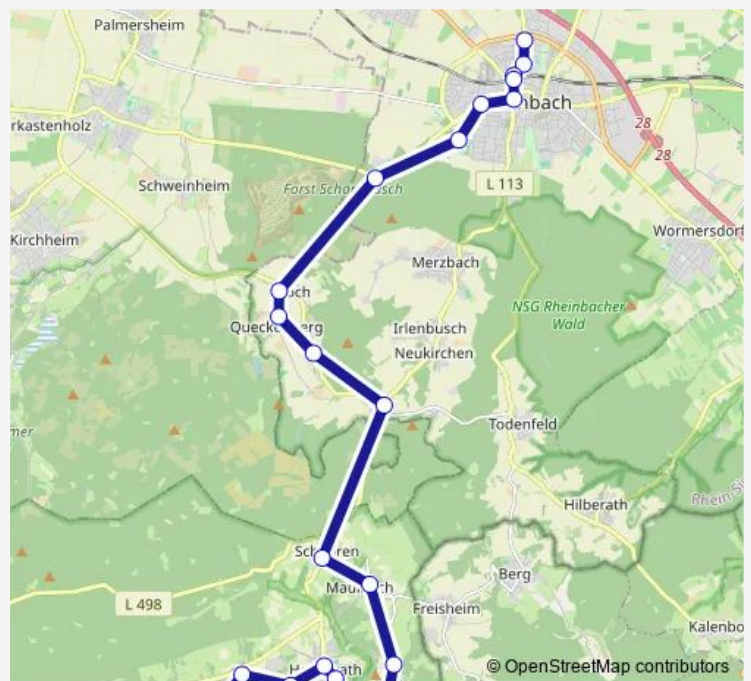

### Route schedule

Rheinbach Hochschule/Ärztehaus — Bad Münstereifel  
Wald Vogelsangstr.

Monday 06:47-01:17<sup>+1</sup>

Tuesday 06:47-01:17<sup>+1</sup>

Wednesday 06:47-01:17<sup>+1</sup>

Thursday 06:47-01:17<sup>+1</sup>

### Route info

Direction: Rheinbach Hochschule/Ärztehaus

Stops: 22

Trip Duration: 0 hour 42 min

Bad Münstereifel Wald Vogelsangstr.

## Direction

Rheinbach Bf — Rheinbach Kurtenberg

9 stops

[Open route schedule](#)

Rheinbach Bf

Rheinbach Wilhelmsplatz

Rheinbach Münstereifeler Str.

Rheinbach Monte Mare