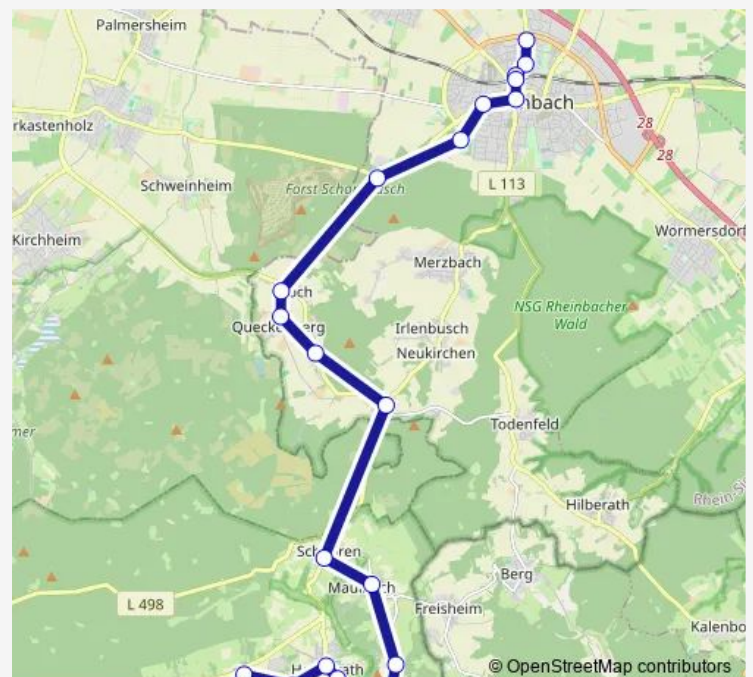

Bad Münstereifel Houverath Limbacher Str.

Bad Münstereifel Limbach

Bad Münstereifel Wald Gewerbegebiet

Route schedule

Rheinbach Hochschule/Ärztehaus — Bad Münstereifel
Wald Vogelsangstr.

Monday 06:47-01:17⁺¹

Tuesday 07:47-02:17⁺¹

Wednesday 08:47-01:17⁺¹

Thursday 06:47-01:17⁺¹

Friday 06:47-02:17⁺¹

Saturday 07:47-02:17⁺¹

Sunday 03:17-01:17⁺¹

Route info

Direction: Rheinbach Hochschule/Ärztehaus

Stops: 22

Trip Duration: 0 hour 42 min

741

BusMaps

Bad Münstereifel Wald Vogelsangstr.

Direction

Rheinbach Bf — Rheinbach Kurtenberg

9 stops

[Open route schedule](#)

Rheinbach Bf

Rheinbach Wilhelmsplatz

Rheinbach Münstereifeler Str.

Rheinbach Monte Mare

Rheinbach Gut Waldau

Rheinbach Loch

Rheinbach Queckenberg