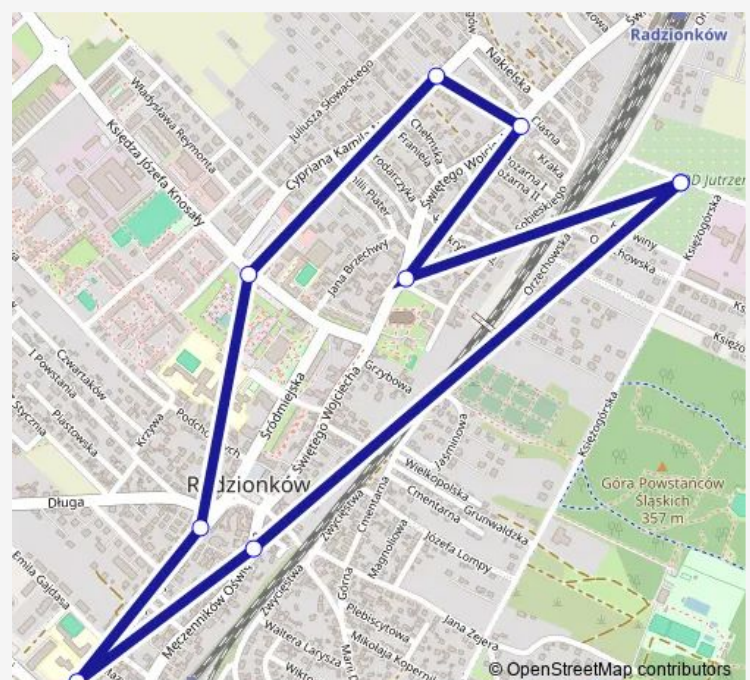

Direction

Radzionków Anieli Krzywoń — Radzionków Anieli Krzywoń

9 stops

[Open route schedule](#)

Radzionków Anieli Krzywoń

Radzionków Kościół

Radzionków św. Wojciecha [nż]

Radzionków Norwida

Radzionków Knosały

Radzionków Plac Letochów

Radzionków Targowisko

Radzionków Plac Letochów

Radzionków Anieli Krzywoń

Route schedule

Radzionków Anieli Krzywoń — Radzionków Anieli Krzywoń

Monday	04:19-22:29
Tuesday	04:19-22:34
Wednesday	04:19-22:34
Thursday	04:19-22:29
Friday	04:19-22:29
Saturday	22:34
Sunday	22:34

Route info

Direction: Radzionków Anieli Krzywoń

Stops: 9

Trip Duration: 0 hour 19 min

Direction

Radzionków Dworzec Pkp — Radzionków Anieli Krzywoń

7 stops

[Open route schedule](#)

Radzionków Dworzec Pkp

Radzionków Norwida

Radzionków Knosały

Radzionków Plac Letochów

Radzionków Targowisko

Radzionków Plac Letochów

Radzionków Anieli Krzywoń

Route schedule