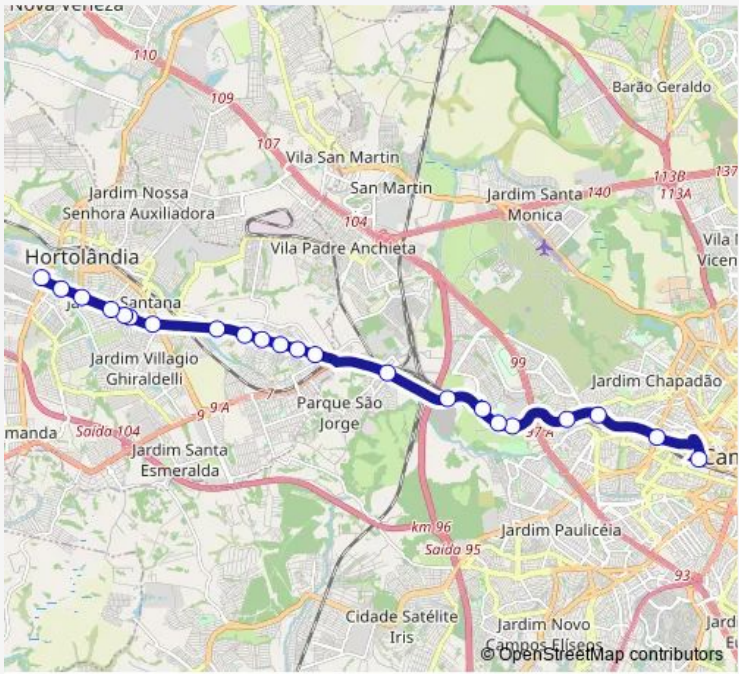

22 stops

[Open route schedule](#)

- Terminal Metropolitano Prefeito Magalhaes Teixeira
- Alberto Sarmento - Plataforma 2 - Vila Industrial (Campinas) Campinas - SP 13070-716 Brasil
- Balao do Tavares - Plataforma 1 - Jardim Bandeirantes Campinas - SP 13070-715 Brasil
- Estacao de Transferencia Anhanguera - Plat. 5 - Jardim Pacaembu Campinas - SP 13070-716 Brasil
- Av. Robert Bosch s/n - Km 98 - Vila Anhanguera Campinas - SP 13065-900 Brasil
- Av. Robert Bosch 1200 - Parque Via Norte Campinas - SP 13064-765 Brasil
- Estrada Luis Fernando Rodrigues - Vila Boa Vista Campinas - Sp 13064-797 Brasil - Vila Boa Vista Campinas - SP 13064-767 Brasil
- SP-101 km 21 oeste - Vila Boa Vista Campinas - SP 13064 Brasil
- SP-101 km 37 oeste - Vila Lunardi Campinas - SP 13067 Brasil
- Parada Ataliba Nogueira oeste - Jardim Malta Hortolandia - SP 13185-571 Brasil
- R. Antonio da Costa Santos 505 - Jardim Nova America Hortolandia - SP 13185-624 Brasil
- Parada Nova America oeste - Vila da Conquista Hortolandia - SP 13185-610 Brasil
- Parada Novo Angulo oeste - Jardim Novo Angulo Hortolandia - SP 13185-164 Brasil

**Route schedule**  
Terminal Metropolitano Prefeito Magalhaes Teixeira — Terminal Metropolitano de Hortolandia

Monday	00:10-23:10
Tuesday	00:10-23:10
Wednesday	00:10-23:10
Thursday	00:10-23:10
Friday	00:10-23:10
Saturday	00:00-22:45
Sunday	00:00-22:45

**Route info**

Direction: Terminal Metropolitano Prefeito Magalhaes Teixeira

Stops: 22

Trip Duration: 0 hour 25 min

Parada Metropolitana Panaino - Rua Antonia Luzia de Jesus 585

Parada Conjunto Habitacional oeste - Jardim Santa Rita de Cassia Hortolandia - SP 13186 Brasil