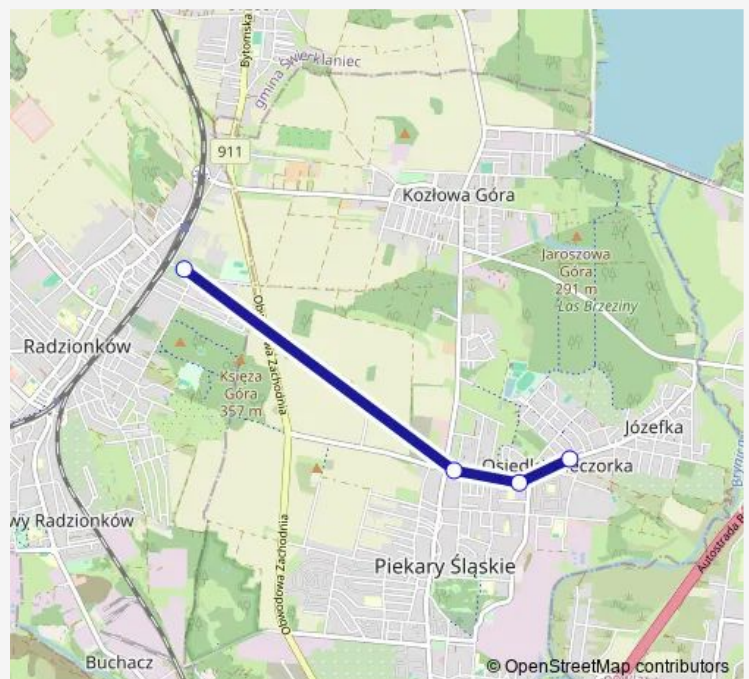

Direction

Radzionków Anieli Krzywoń — Osiedle Wieczorka Dworzec

4 stops

[Open route schedule](#)

Radzionków Anieli Krzywoń

Piekary Dwór

Osiedle Wieczorka Szkoła

Osiedle Wieczorka Dworzec

Route schedule

Radzionków Anieli Krzywoń — Osiedle Wieczorka Dworzec

Monday	22:49
Tuesday	22:49-22:55
Wednesday	22:49-22:55
Thursday	22:49
Friday	22:49
Saturday	22:55
Sunday	22:55

Route info

Direction: Radzionków Anieli Krzywoń

Stops: 4

Trip Duration: 0 hour 7 min

Direction

Osiedle Wieczorka Dworzec — Radzionków Anieli Krzywoń

3 stops

[Open route schedule](#)

Osiedle Wieczorka Dworzec

Osiedle Wieczorka Szkoła

Radzionków Anieli Krzywoń

Route schedule

Osiedle Wieczorka Dworzec — Radzionków Anieli Krzywoń

Monday	04:10
Tuesday	04:06-04:10
Wednesday	04:06-04:10
Thursday	04:10
Friday	04:10
Saturday	04:06
Sunday	04:06