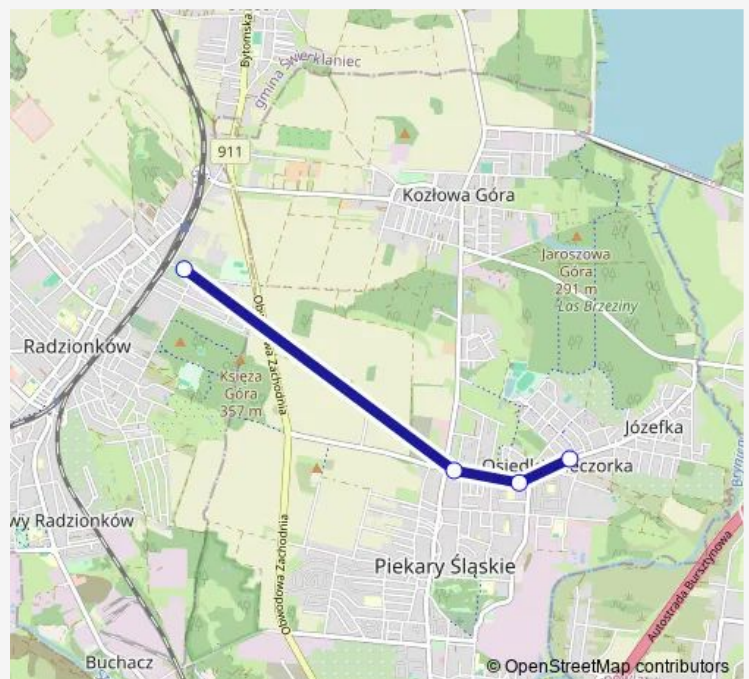

### Direction

Radzionków Anieli Krzywoń — Osiedle Wieczorka Dworzec

4 stops

[Open route schedule](#)

Radzionków Anieli Krzywoń

Piekary Dwór

Osiedle Wieczorka Szkoła

Osiedle Wieczorka Dworzec

### Route schedule

Radzionków Anieli Krzywoń — Osiedle Wieczorka Dworzec

Monday	22:49
Tuesday	22:49-22:55
Wednesday	22:49-22:55
Thursday	22:49
Friday	22:49
Saturday	22:55
Sunday	22:55

### Route info

Direction: Radzionków Anieli Krzywoń

Stops: 4

Trip Duration: 0 hour 7 min

**Direction**

Osiedle Wieczorka Dworzec — Radzionków Anieli Krzywoń

3 stops

[Open route schedule](#)

Thursday 04:10

Friday 04:10

Saturday 04:06

Sunday 04:06

**Route info**

Direction: Osiedle Wieczorka Dworzec

Stops: 3

Trip Duration: 0 hour 7 min