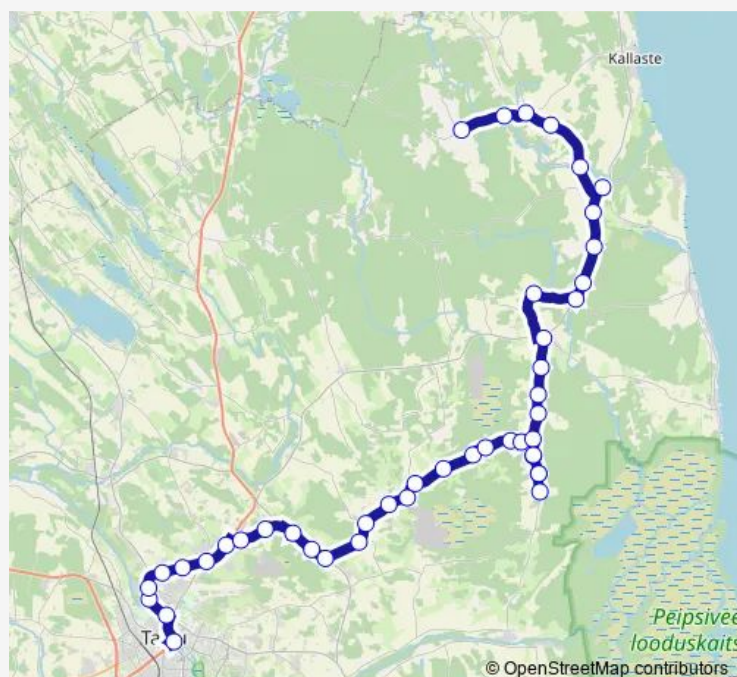

### Route schedule

Tartu bussijaam — Nõva

Monday	18:10
Tuesday	18:10
Wednesday	18:10
Thursday	18:10
Friday	18:10
Saturday	18:10
Sunday	—

### Route info

Direction: Tartu bussijaam

Stops: 44

Trip Duration: 1 hour 10 min

Põdra tee

Laanemetsa

Puusepa rist

Tähemaa kool