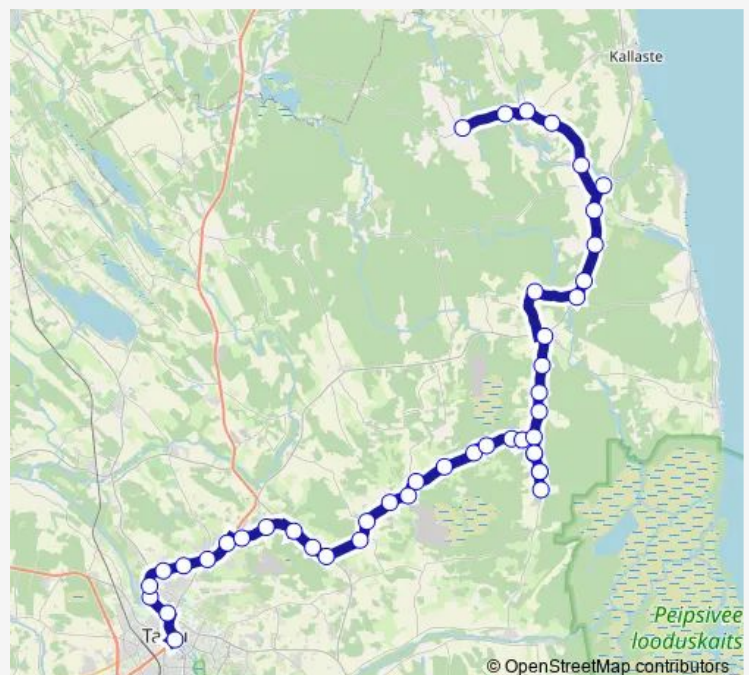

Sarapuu

Aaviku

Londi

Route schedule

Tartu bussijaam — Nõva

Monday	18:10
Tuesday	18:10
Wednesday	18:10
Thursday	18:10
Friday	18:10
Saturday	18:10
Sunday	—

Route info

Direction: Tartu bussijaam

Stops: 44

Trip Duration: 1 hour 10 min

Põdra tee

Laanemetsa

Puusepa rist

Tähemaa kool

Tähemaa kauplus

Tähemaa side