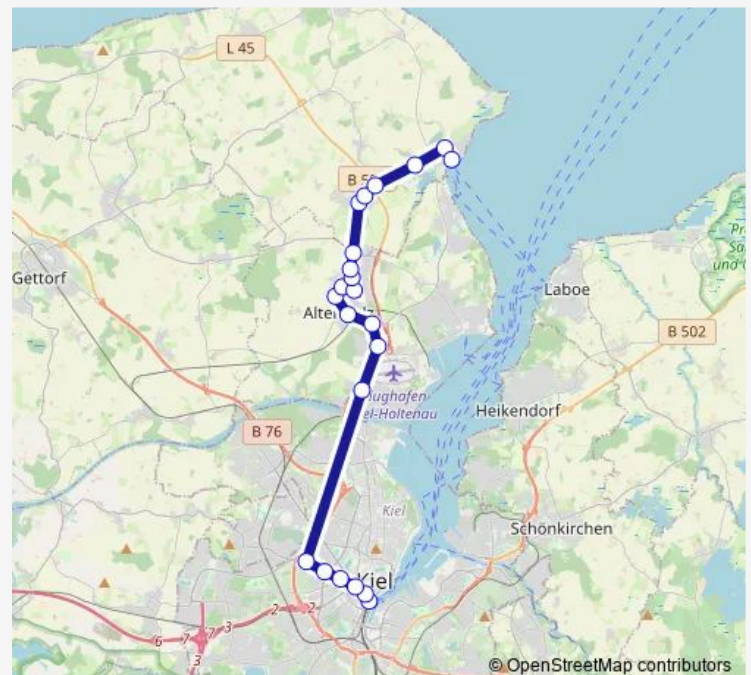

Altenholz-Klausdorf Freesenberg

Altenholz-Klausdorf Alter Kieler Weg

Altenholz-Klausdorf Ahornallee

Altenholz-Klausdorf Dataport

Altenholz-Klausdorf Lindenallee

Altenholz-Klausdorf Schule

Altenholz-Klausdorf Bahnübergang

Altenholz-Stift Rote Kate

Altenholz-Stift Rathaus

Altenholz-Stift Dorfteich

Route schedule

Surendorf Ortsmitte — Altenholz-Stift Dorfteich

Monday	06:38
Tuesday	06:38
Wednesday	06:38
Thursday	06:38
Friday	06:38
Saturday	—
Sunday	—

Route info

Direction: Surendorf Ortsmitte

Stops: 14

Trip Duration: 0 hour 29 min

Direction

Strande — Kiel Zob

25 stops

[Open route schedule](#)