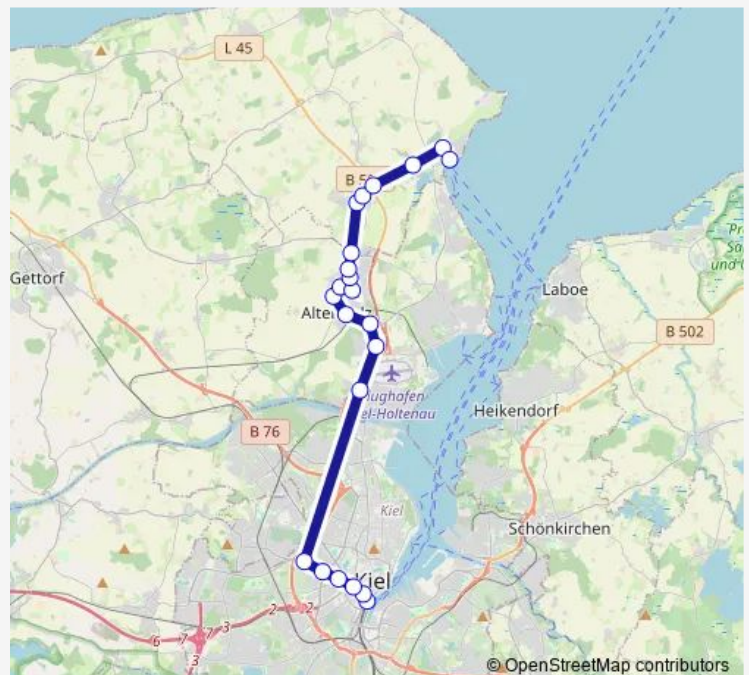

Thursday 06:38

Friday 06:38

Saturday —

Sunday —

Route info

Direction: Surendorf Ortsmitte

Stops: 14

Trip Duration: 0 hour 29 min

Direction

Strande — Kiel Zob

25 stops

[Open route schedule](#)

Strande

Strande Bernstorffweg

Strande Eckhof

Dänischenhagen Katharinenberg