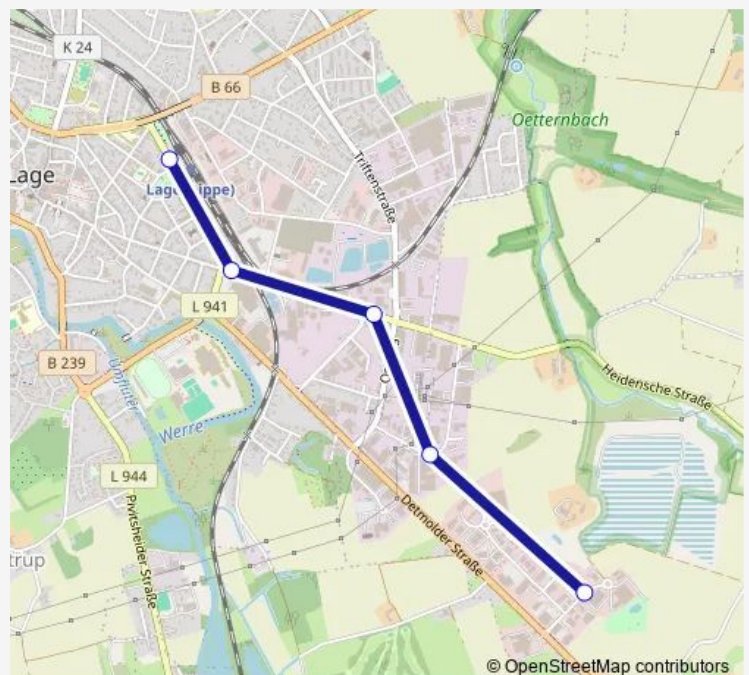

Tuesday —

Wednesday —

Thursday —

Friday 06:55-21:02

Saturday —

Sunday —

Route info

Direction: Lage (Lippe), Am Duftgarten

Stops: 5

Trip Duration: 0 hour 8 min

741 — Lage Bahnhof - Industriegebiet Sülterheide - Bahnhof Lage Bahnhof - Industriegebiet Sülterheide - ...

Direction

Lage, Bahnhof — Lage (Lippe), Am Duftgarten

5 stops

[Open route schedule](#)

Lage, Bahnhof

Lage, Marktkauf

Lage, Lipp.Hauptgenossenschaft

Lage (Lippe), Im Seelenkamp

Lage (Lippe), Am Duftgarten

Route schedule

Lage, Bahnhof — Lage (Lippe), Am Duftgarten

Monday 06:47-20:54

Tuesday —

Wednesday —

Thursday —

Friday 06:47-20:54

Saturday —

Sunday —

Route info