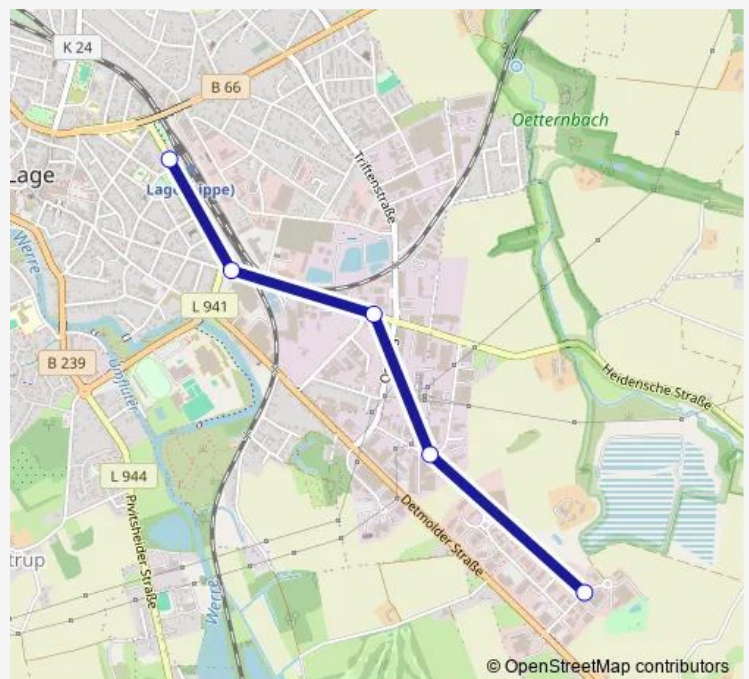

Lage, Lipp.Hauptgenossenschaft

Lage, Marktkauf

Lage, Bahnhof

Route schedule

Lage (Lippe), Am Duftgarten — Lage, Bahnhof

Monday 06:55-21:02

Tuesday 06:55-21:02

Wednesday 06:55-21:02

Thursday 06:55-21:02

Friday 06:55-21:02

Saturday —

Sunday —

Route info

Direction: Lage (Lippe), Am Duftgarten

Stops: 5

Trip Duration: 0 hour 8 min

741

Direction

Lage, Bahnhof — Lage (Lippe), Am Duftgarten

5 stops

[Open route schedule](#)

Lage, Bahnhof

Lage, Marktkauf

Lage, Lipp.Hauptgenossenschaft

Lage (Lippe), Im Seelenkamp

Lage (Lippe), Am Duftgarten

Route schedule

Lage, Bahnhof — Lage (Lippe), Am Duftgarten

| | |
|-----------|-------------|
| Monday | 06:47-20:54 |
| Tuesday | 06:47-20:54 |
| Wednesday | 06:47-20:54 |
| Thursday | 06:47-20:54 |
| Friday | 06:47-20:54 |
| Saturday | — |
| Sunday | — |