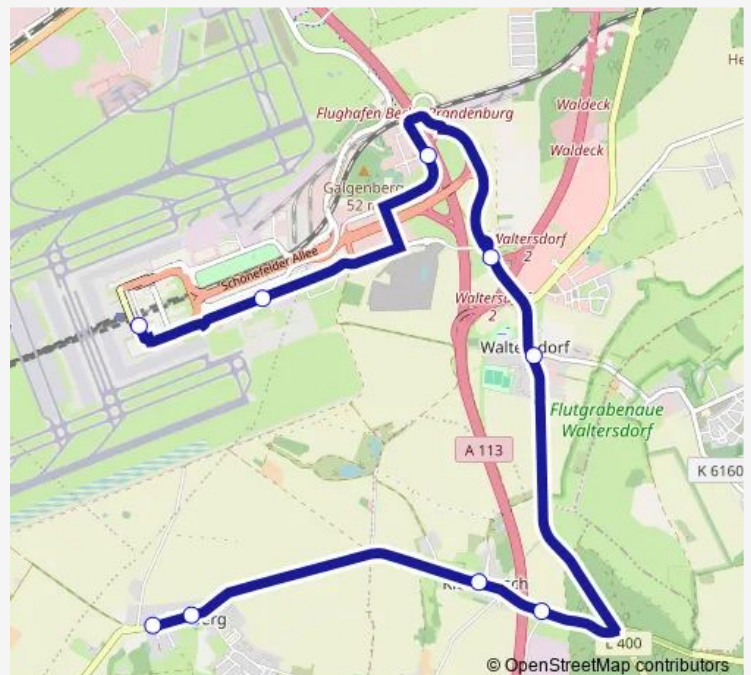

Rotberg, Karlshofer Weg

Kiekebusch (Lds)

Miersdorf, See

Route schedule

Karlshof (bei Waltersdorf) — Miersdorf, See

Monday 12:35-15:33

Tuesday 12:35-15:33

Wednesday 12:35-15:33

Thursday 12:35-15:33

Friday 12:35-15:33

Saturday —

Sunday —

Route info

Direction: Karlshof (bei Waltersdorf)

Stops: 5

Trip Duration: 0 hour 11 min