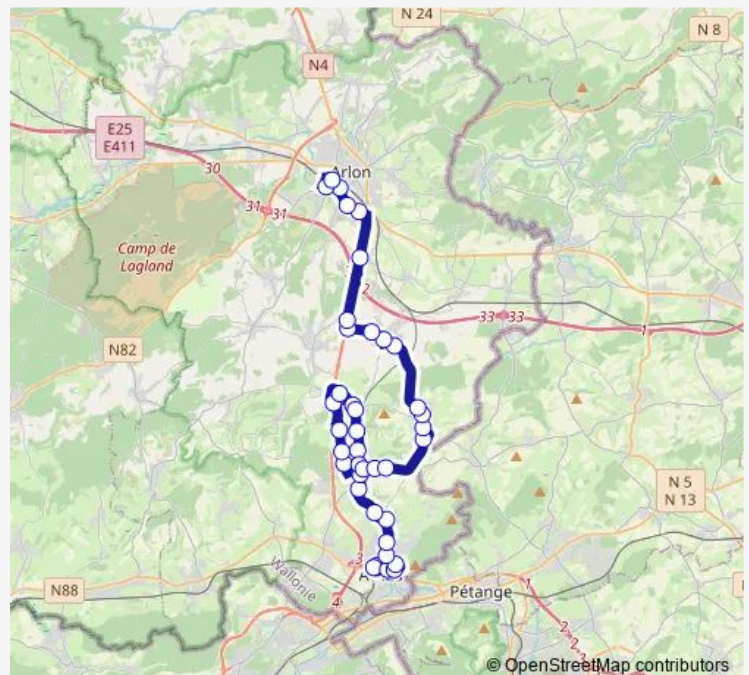

Bus 741 Arlon - Hondelange - Athus

[Go to website](#)

Direction

Athus Gare — Arlon Gare - Quai 5

40 stops

[Open route schedule](#)

Athus Gare

Athus Imma

Athus Grand Rue

Athus Centre - Rue Houillon

Athus Ecoles

Athus Rue de Longeau 4

Athus Rue de Longeau 112

Longeau Chapelle

Longeau Passage à Niveau

Messancy Rue du Dolberg 55

Messancy Rue du Dolberg

Messancy Maison Communale

Messancy Rue d'Arlon 46

Messancy Rue d'Arlon 156

Differt Cora N81

Differt Institut

Differt Cora Route de Turpange

Turpange Cercle Saint-Hubert

Turpange Rue Belle-Vue

Turpange Passage à Niveau

Messancy Château d'Eau

Route schedule

Athus Gare — Arlon Gare - Quai 5

Monday 15:25-16:25

Tuesday 15:25-16:25

Wednesday 12:10-12:45

Thursday 15:25-16:25

Friday 15:25-16:25

Saturday —

Sunday —

Route info

Direction: Athus Gare

Stops: 40

Trip Duration: 0 hour 49 min

■ 741 — Arlon - Hondelange - Athus

BusMaps