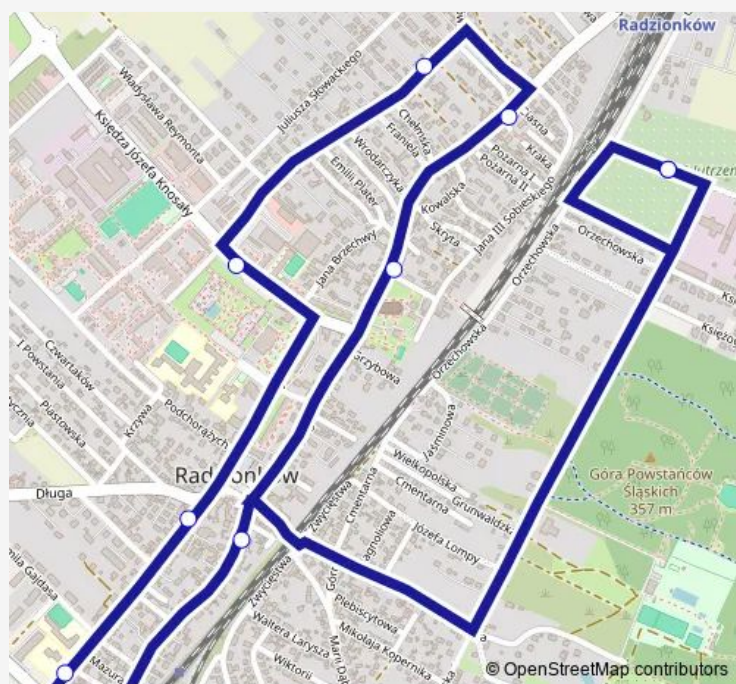

Bus 741 Radzionków Anieli Krzywoń - Radzionków Anieli Krzywoń

[Go to website](#)

Direction

Radzionków Anieli Krzywoń — Osiedle Wieczorka Dworzec

5 stops

[Open route schedule](#)

Radzionków Anieli Krzywoń

granica RADZ - PIEK (Stadnina)

Piekary Dwór

Osiedle Wieczorka Szkoła

Osiedle Wieczorka Dworzec

Route schedule

Radzionków Anieli Krzywoń — Osiedle Wieczorka Dworzec

Monday	—
Tuesday	—
Wednesday	—
Thursday	22:49
Friday	—
Saturday	—
Sunday	—

Route info

Direction: Radzionków Anieli Krzywoń

Stops: 5

Trip Duration: 0 hour 7 min

Direction

Osiedle Wieczorka Dworzec — Radzionków Anieli Krzywoń

4 stops

[Open route schedule](#)

Osiedle Wieczorka Dworzec

Osiedle Wieczorka Szkoła

granica RADZ - PIEK (Stadnina)

Radzionków Anieli Krzywoń

Route schedule

Osiedle Wieczorka Dworzec — Radzionków Anieli Krzywoń

Monday	—
Tuesday	—
Wednesday	—
Thursday	04:10
Friday	—
Saturday	—
Sunday	—