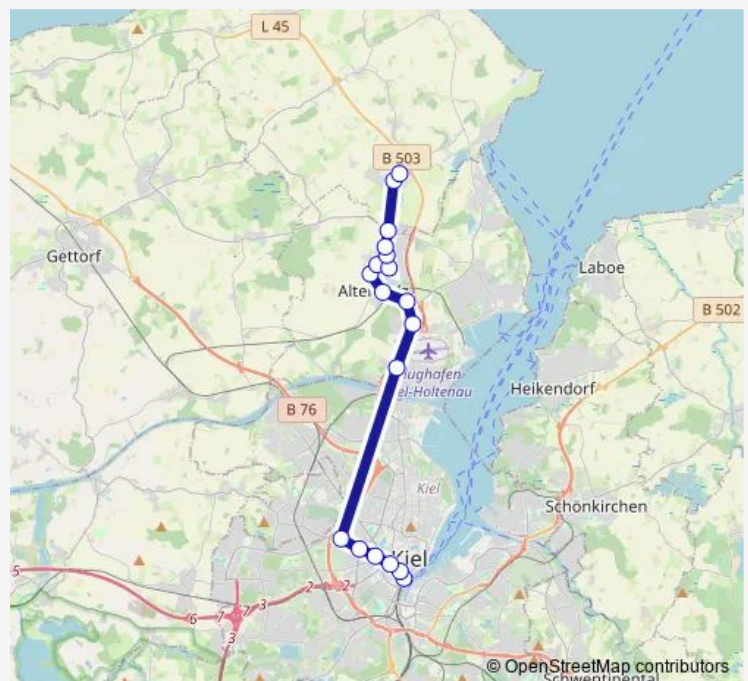

Exerzierplatz B

Wilhelmsplatz B

Gravelottestraße A

Dehnckestraße B

Immelmannstraße B

Altenholz-Stift, Rathaus, Mast 1r

Altenholz-Stift, Rote Kate, Mast 1o

Altenholz-Klausdorf, Bahnübergang, Mast 1o

Altenholz-Klausdorf, Schule, Mast 1r

Altenholz-Klausdorf, Lindenallee, Mast 1u

Altenholz-Klausdorf, Dataport, Mast 1u

Altenholz-Klausdorf, Ahornallee, Mast 2r

Altenholz-Klausdorf, Alter Kieler Weg, Mast 1r

Altenholz-Klausdorf, Lehmkatzen, Mast 1r

Dänischenhagen, Eiche, Mast 1r

Dänischenhagen, Strander Straße, Mast 1u

Route schedule

Kiel, Zob, Abfahrt Ak — Dänischenhagen, Strander Straße, Mast 1u

Monday	20:55-00:25 ⁺¹
Tuesday	20:55-00:25 ⁺¹
Wednesday	24:25 ⁺¹
Thursday	20:55-00:25 ⁺¹
Friday	20:55-00:25 ⁺¹
Saturday	20:55-23:25
Sunday	24:25 ⁺¹

Route info

Direction: Kiel, Zob, Abfahrt Ak

Stops: 18

Trip Duration: 0 hour 39 min

741 Bus time schedules and route maps are available in an offline PDF at busmaps.com. Use the busmaps.com website to see live bus times, train schedule or subway schedule, and step-by-step directions for all public transit in Kiel