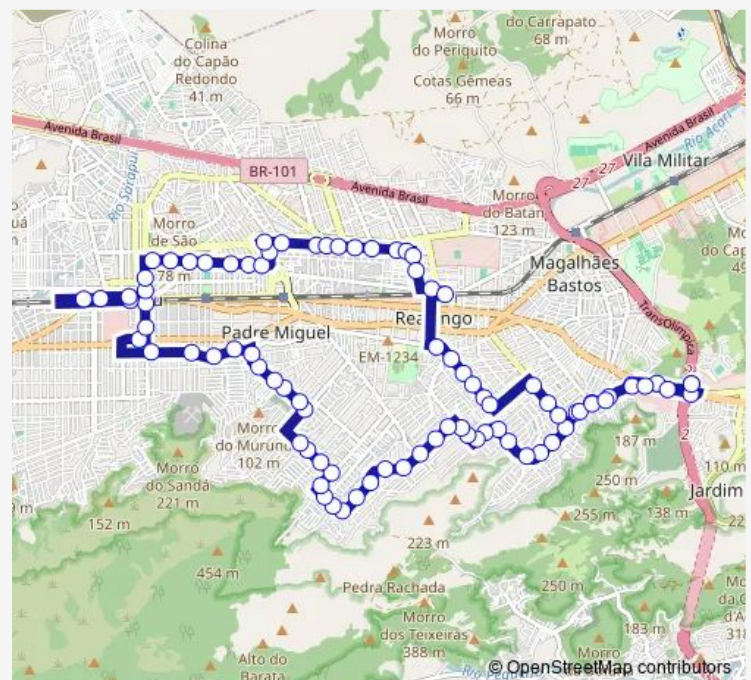

Oswaldo Silva

Ciep Francisco Solano Trindade

Francisco Prado

Capitua

Route schedule

Terminal Sulacap : Plataforma B (Ônibus Convencionais)
 — Terminal Sulacap : Plataforma B (Ônibus Convencionais)

Monday 00:00

Tuesday 00:00

Wednesday 00:00

Thursday 00:00

Friday 00:00

Saturday 00:00

Sunday 00:00

Route info

Direction: Terminal Sulacap : Plataforma B (Ônibus Convencionais)

Stops: 88

Trip Duration: 1 hour 20 min

741 — Terminal Sulacap - Bangu

Praça Charruas

Unia

Praça Apuã

Ocaibi

Açu

Sul América

Tenente Hamilton Viana

São Tomas de Aquino

Arroio

Estádio Moça Bonita

Toronto

Matriz de Camaragibe

Iberê