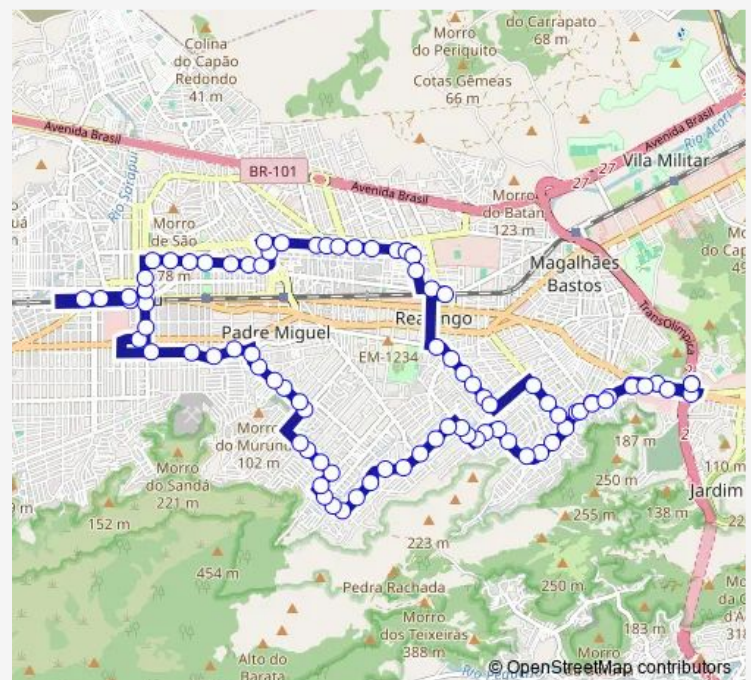

Terminal Sulacap : Plataforma B (Ônibus Convencionais)

Parque Shopping Sulacap

Marechal Fontenelle

Arraial do Cabo

Jequitinhonha

Araujo Barbosa

Piraquara

Salvador Sabate

Oswaldo Silva

Ciep Francisco Solano Trindade

Francisco Prado

Capituvá

Route schedule

Terminal Sulacap : Plataforma B (Ônibus Convencionais)
 — Terminal Sulacap : Plataforma B (Ônibus Convencionais)

Monday	00:00
Tuesday	00:00
Wednesday	00:00
Thursday	00:00
Friday	00:00
Saturday	00:00
Sunday	00:00

Route info

Direction: Terminal Sulacap : Plataforma B (Ônibus Convencionais)

Stops: 88

Trip Duration: 1 hour 5 min

741 — Terminal Sulacap - Bangu

Praça Charruas

Unia

Praça Apuã

Estação Bangu : Norte

Sabogi

Sul América

Tenente Hamilton Viana

São Tomas de Aquino

Arroio

Estádio Moça Bonita

Toronto