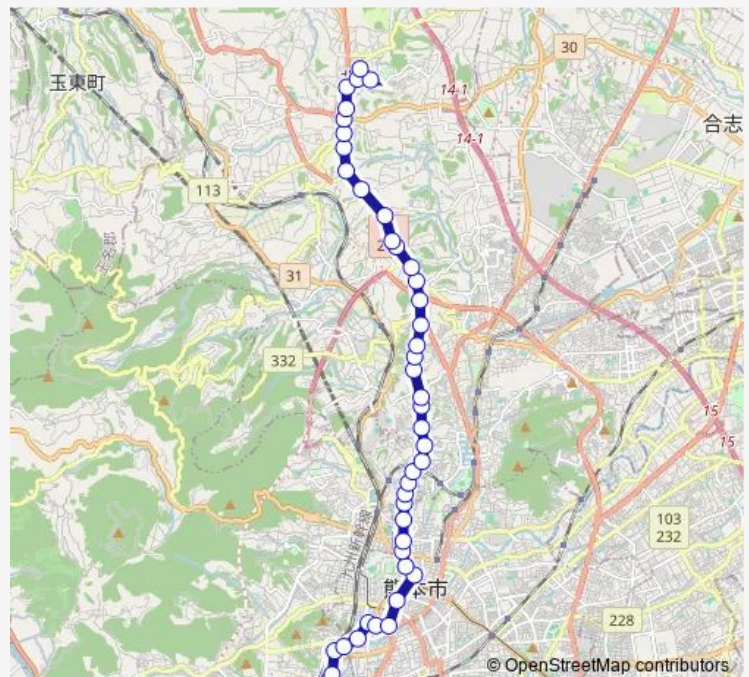

Route schedule

田崎橋 — 植木駐車場

Monday	11:20-19:44
Tuesday	11:20-19:44
Wednesday	11:20-19:44
Thursday	11:20-19:44
Friday	11:20-19:44
Saturday	13:06-18:51
Sunday	—

Route info

Direction: 田崎橋

Stops: 43

Trip Duration: 0 hour 58 min

■ A4-1 : 田崎橋→京町 ~ 植木→植木駐車場

清水台団地入口

馬々鉞

五戸窪

大窪 (熊本)

大窪二丁目

昇立

南原 (熊本市北区)