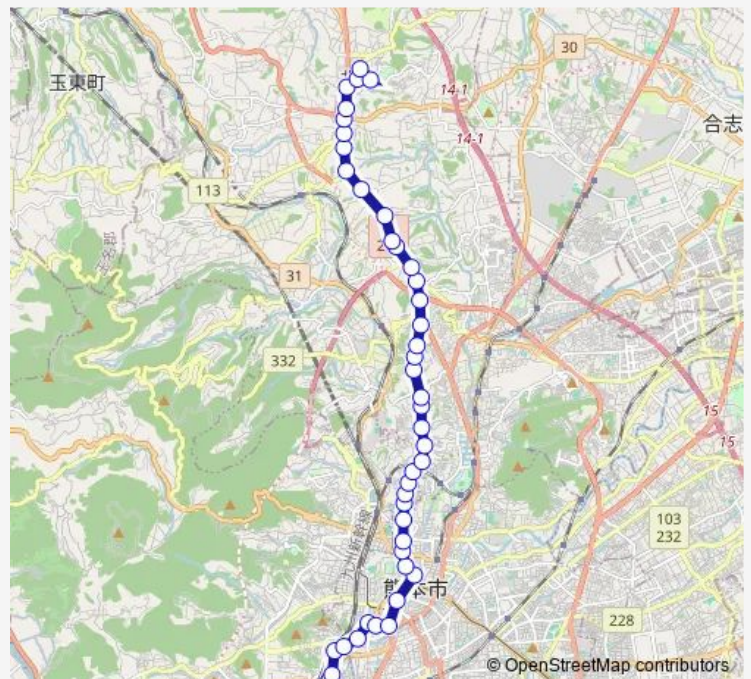

Route schedule

田崎橋 — 植木駐車場

Monday	11:20-19:44
Tuesday	11:20-19:44
Wednesday	11:20-19:44
Thursday	11:20-19:44
Friday	11:20-19:44
Saturday	13:06-18:51
Sunday	—

Route info

Direction: 田崎橋

Stops: 43

Trip Duration: 0 hour 55 min

■ A4-1 : 田崎橋→京町 ~ 植木→植木駐車場

清水台団地入口

馬々鉞

五戸窪

大窪 (熊本)

大窪二丁目

昇立

南原 (熊本市北区)