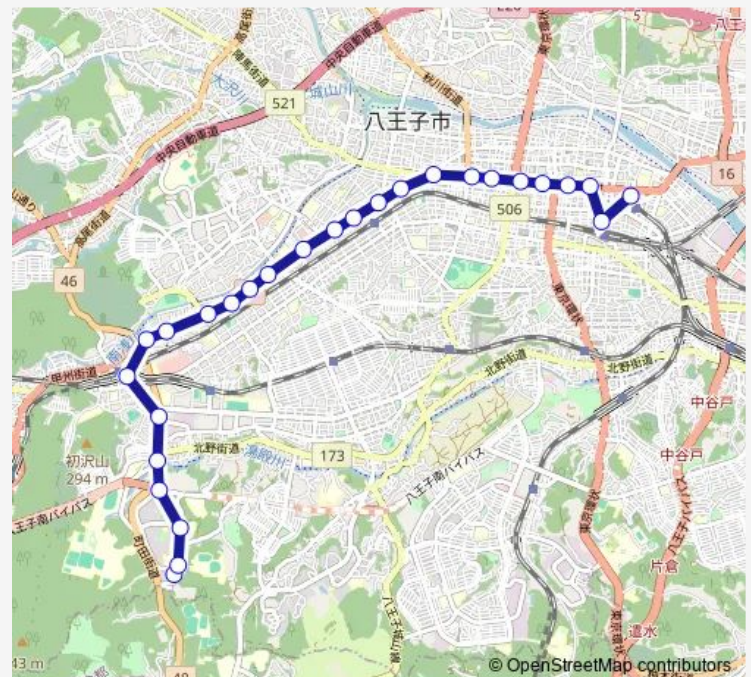

織物組合前

Route schedule

館ヶ丘団地 — 京王八王子駅

Monday 06:21-21:10

Tuesday 06:21-08:18

Wednesday 06:21-21:10

Thursday 06:21-21:10

Friday 06:21-08:18

Saturday 06:28-21:10

Sunday 06:28-21:10

Route info

Direction: 館ヶ丘団地

Stops: 27

Trip Duration: 0 hour 41 min

八日町四丁目

八日町一丁目

横山町三丁目

横山町

八王子駅北口

京王八王子駅

Direction

京王八王子駅 — 館ヶ丘団地

27 stops

[Open route schedule](#)

Saturday 06:07-20:10

Sunday 06:07-20:10

Route info

Direction: 京王八王子駅

Stops: 27

Trip Duration: 0 hour 44 min

穎明館高校前

館ヶ丘団地