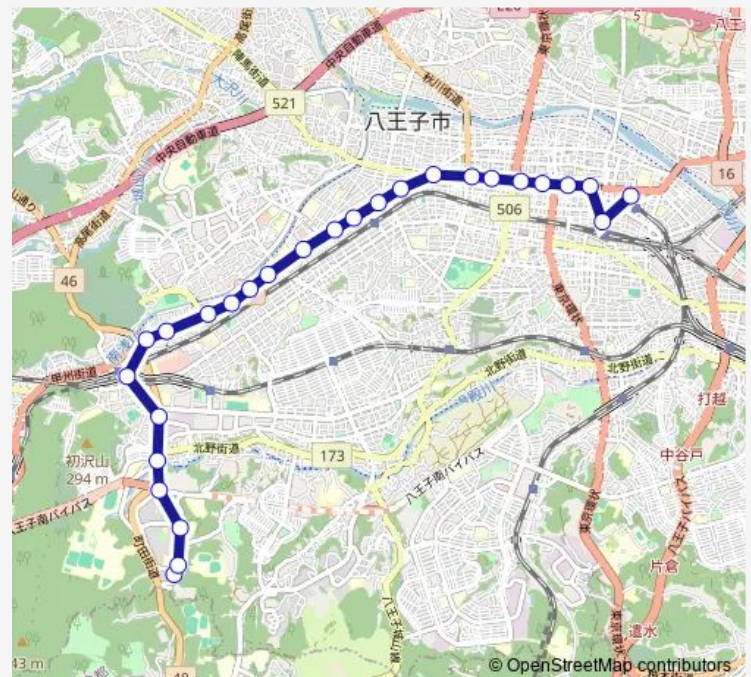

### Route schedule

館ヶ丘団地 — 京王八王子駅

Monday 06:21-21:10

Tuesday 06:21-08:18

Wednesday 06:21-21:10

Thursday 06:21-21:10

Friday 06:21-08:18

Saturday 06:28-21:10

### Route info

Direction: 館ヶ丘団地

Stops: 27

Trip Duration: 0 hour 47 min

八日町四丁目

八日町一丁目

横山町三丁目

横山町