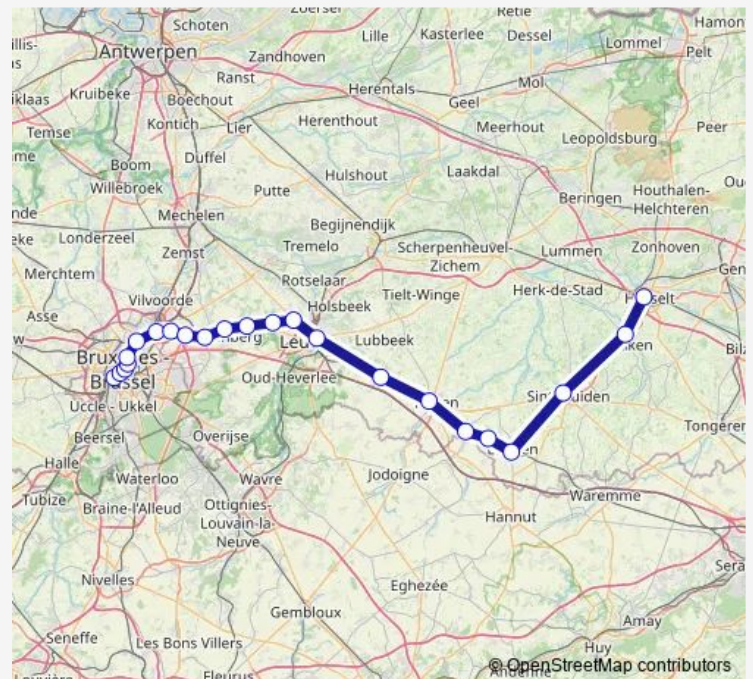

Kortenberg

Erps-Kwerps

Veltem

Herent

Louvain

Verrijk

Tirlemont

Ezemaal

Neerwinden

Landen

Saint-Trond

Route schedule

Bruxelles-Midi — Hasselt

Monday 15:47-17:32

Tuesday 15:47-17:32

Wednesday 15:47-17:32

Thursday 15:47-17:32

Friday 15:47-17:32

Saturday —

Sunday —

Route info

Direction: Bruxelles-Midi

Stops: 23

Trip Duration: 1 hour 28 min