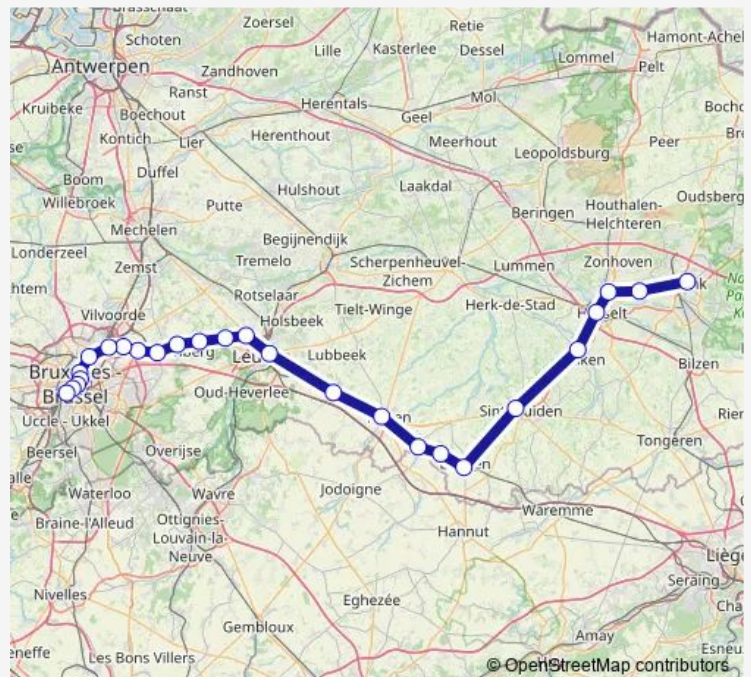

## Inter Regional Rail Service P Bruxelles-Midi - Genk

[Go to website](#)

### Direction

Genk — Bruxelles-Midi

26 stops

[Open route schedule](#)

- Genk
- Bokrijk
- Kiewit
- Hasselt
- Alken
- Saint-Trond
- Landen
- Neerwinden
- Ezemaal
- Tirlemont
- Verrijk
- Louvain
- Herent
- Veltem
- Erps-Kwerps
- Kortenberg
- Nossegem
- Zaventem
- Diegem
- Haren-Sud
- Schaerbeek

### Route schedule

Genk — Bruxelles-Midi

Monday	05:34-06:38
Tuesday	05:34-06:38
Wednesday	05:34-06:38
Thursday	05:34-06:38
Friday	05:34-06:38
Saturday	—
Sunday	—

### Route info

Direction: Genk

Stops: 26

Trip Duration: 1 hour 50 min

■ P — Bruxelles-Midi - Genk

Bruxelles-Nord

Bruxelles-Congrès

Bruxelles-Central