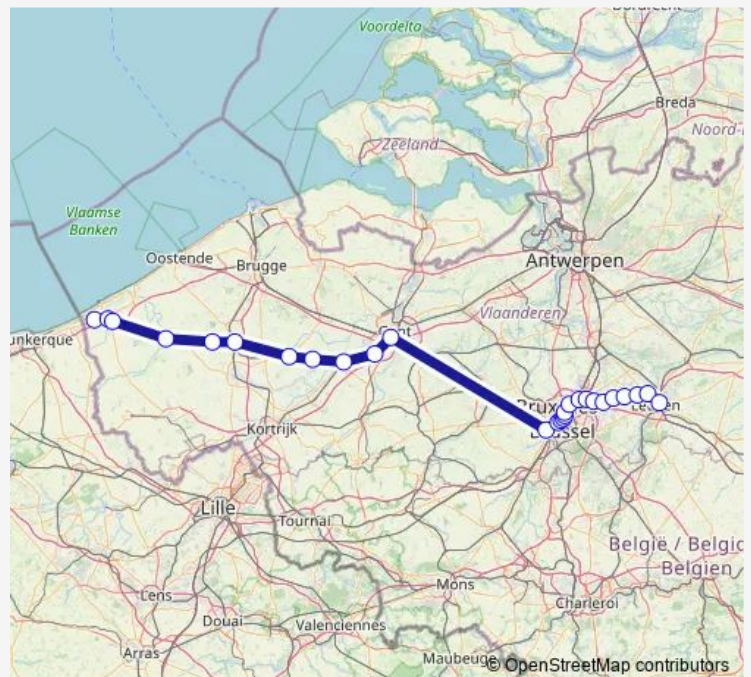

Bruxelles-Midi

Bruxelles-Chapelle

Bruxelles-Central

Bruxelles-Congrès

Bruxelles-Nord

Schaerbeek

Haren-Sud

Diegem

### Route schedule

La Panne — Louvain

Monday 19:18

Tuesday 19:18

Wednesday —

Thursday —

Friday —

Saturday —

### Route info

Direction: La Panne

Stops: 27

Trip Duration: 2 hour 18 min

■ P — Louvain - La Panne

Nossegem

Kortenberg

Erps-Kwerps