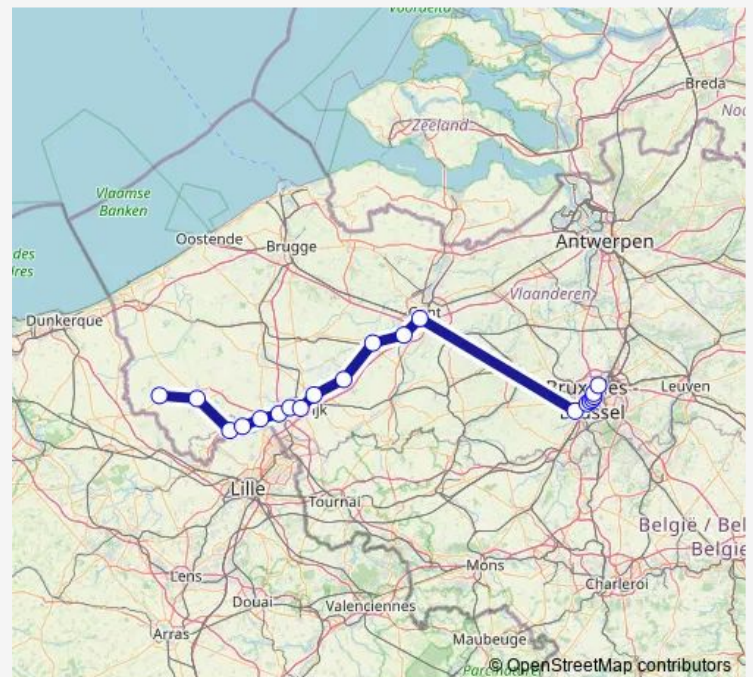

### Direction

Poperinge — Schaerbeek

20 stops

[Open route schedule](#)

Poperinge

Ypres

Comines

Wervik

Gand-Saint-Pierre

Anderlecht

Bruxelles-Midi

Bruxelles-Chapelle

Bruxelles-Central

Bruxelles-Congrès

Bruxelles-Nord

Schaerbeek

### Route schedule

Poperinge — Schaerbeek

Monday 05:47-06:49

Tuesday 05:47-06:49

Wednesday 05:47-06:49

Thursday 05:47-06:49

Friday 05:47-06:49

Saturday —

### Route info

Direction: Poperinge

Stops: 20

Trip Duration: 2 hour 23 min

■ P — Schaerbeek - Poperinge