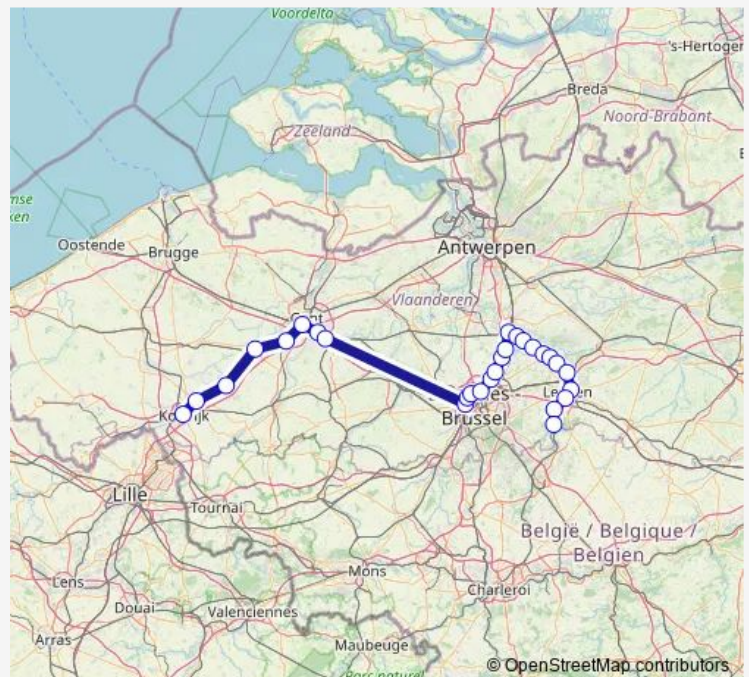

Inter Regional Rail Service P Sint-Joris-Weert - Courtrai

[Go to website](#)

Direction

Courtrai — Sint-Joris-Weert

33 stops

[Open route schedule](#)

- Courtrai
- Harelbeke
- Waregem
- Deinze
- De Pinte
- Gand-Saint-Pierre
- Denderleeuw
- Liedekerke
- Essene Lombeek
- Ternat
- Sint-Martens-Bodegem
- Dilbeek
- Grand-Bigard
- Berchem-Sainte-Agathe
- Jette
- Bockstael
- Schaerbeek
- Buda
- Vilvorde
- Epepegem
- Weerde

Route schedule

Courtrai — Sint-Joris-Weert

Monday	—
Tuesday	—
Wednesday	—
Thursday	—
Friday	—
Saturday	—
Sunday	19:40

Route info

Direction: Courtrai

Stops: 33

Trip Duration: 2 hour 19 min

■ P — Sint-Joris-Weert - Courtrai

Malines

Muizen

Hever

Boortmeerbeek

Haacht

Wespelaar-Tildonk

Hambos

Wijgmaal