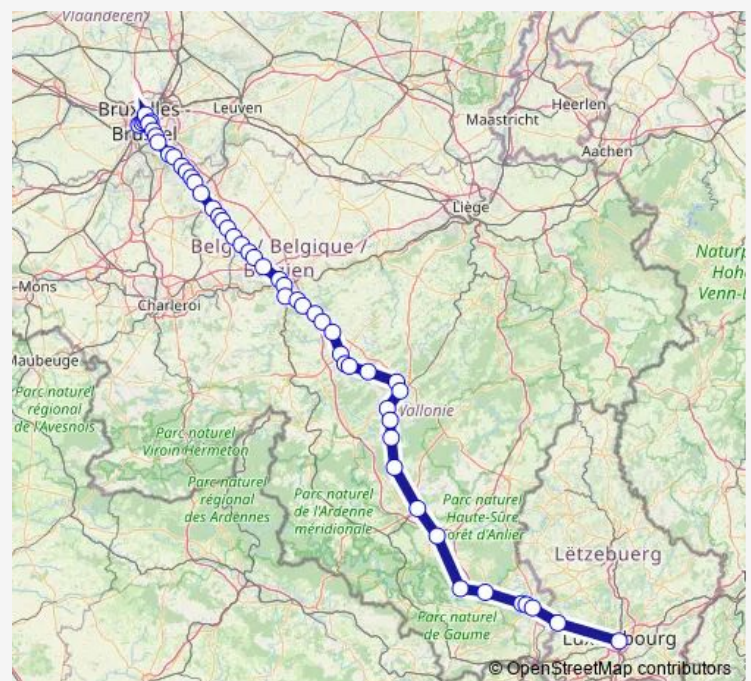

### Direction

Luxembourg (Lu) — Sterpenich-Frontière

2 stops

[Open route schedule](#)

Luxembourg (Lu)

Sterpenich-Frontière

### Route schedule

Luxembourg (Lu) — Sterpenich-Frontière

Monday	07:41
Tuesday	07:41
Wednesday	07:41
Thursday	07:41
Friday	07:41
Saturday	—
Sunday	—

### Route info

Direction: Luxembourg (Lu)

Stops: 2

Trip Duration: 0 hour 13 min

■ P — Luxembourg (LU) - Bruxelles-Midi

## Direction

Sterpenich-Frontière — Bruxelles-Midi

52 stops

[Open route schedule](#)

Sterpenich-Frontière

Arlon

Viville

Stockem