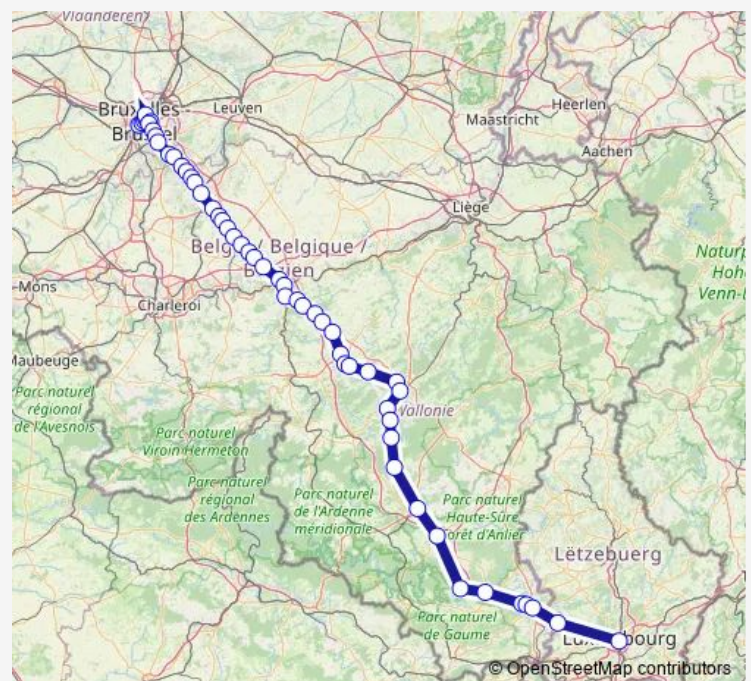

### Direction

Luxembourg (Lu) — Sterpenich-Frontière

2 stops

[Open route schedule](#)

Luxembourg (Lu)

Sterpenich-Frontière

### Route schedule

Luxembourg (Lu) — Sterpenich-Frontière

Monday	07:41
Tuesday	07:41
Wednesday	07:41
Thursday	07:41
Friday	07:41
Saturday	—
Sunday	—

### Route info

Direction: Luxembourg (Lu)

Stops: 2

Trip Duration: 0 hour 13 min

■ P — Luxembourg (LU) - Bruxelles-Midi

## Direction

Sterpenich-Frontière — Bruxelles-Midi

52 stops

[Open route schedule](#)

Sterpenich-Frontière

Arlon

Viville

Stockem