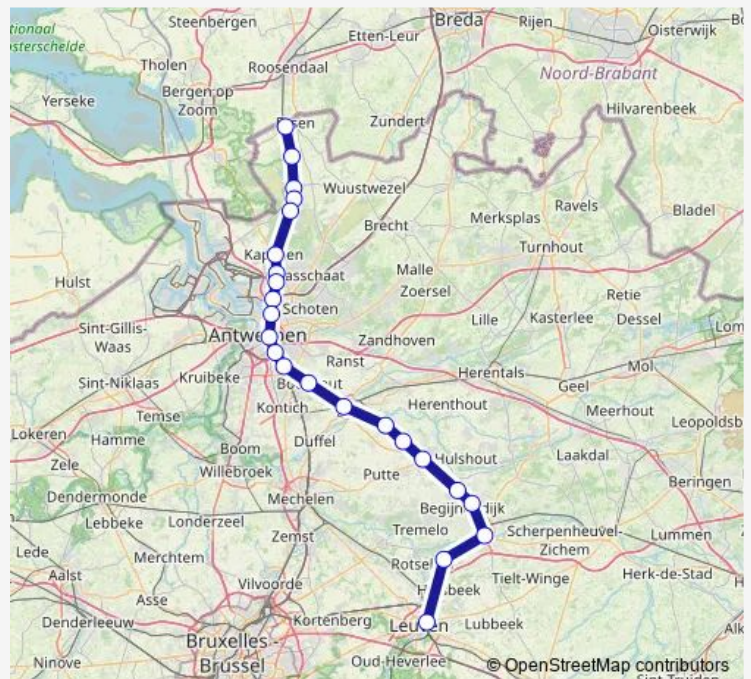

Inter Regional Rail Service P Essen - Louvain

[Go to website](#)

Direction

Essen — Louvain

26 stops

[Open route schedule](#)

- Essen
- Wildert
- Kalmthout
- Kijkuit
- Heide
- Kapellen
- Sint-Mariaburg
- Ekeren
- Anvers-Noorderdokken
- Anvers-Luchtbal
- Anvers-Central
- Anvers-Berchem
- Mortsel-Liersesteenweg
- Hove
- Kontich-Lint
- Duffel
- Sint-Katelijne-Waver
- Malines-Nekkerspoel
- Muizen
- Hever
- Boortmeerbeek

Route schedule

Essen — Louvain

Monday	—
Tuesday	—
Wednesday	—
Thursday	—
Friday	—
Saturday	—
Sunday	20:07

Route info

Direction: Essen

Stops: 26

Trip Duration: 1 hour 13 min

■ P — Essen - Louvain

Haacht

Wespelaar-Tildonk

Hambos

Wijgmaal

Louvain

Direction

Essen — Louvain

23 stops

[Open route schedule](#)

Essen

Wildert

Kalmthout

Kijkuit

Heide

Kapellen

Sint-Mariaburg