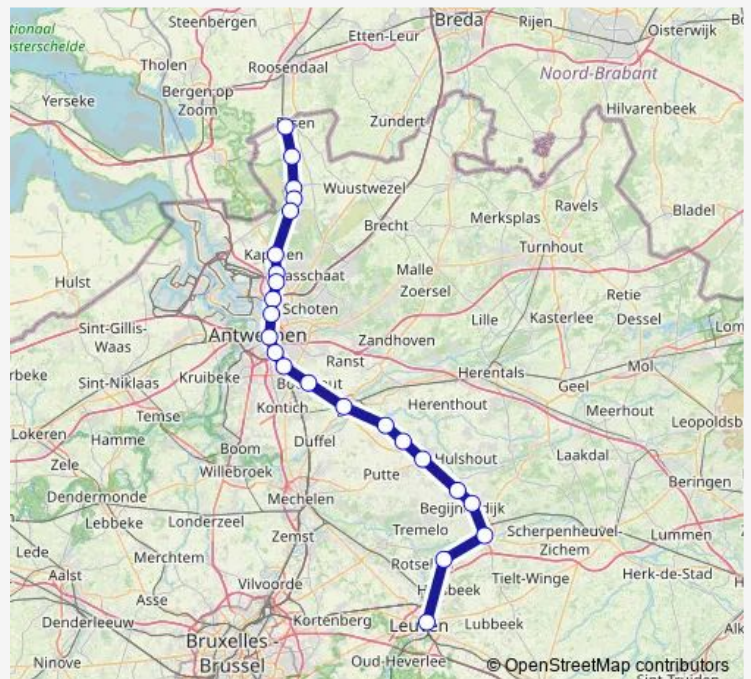

Inter Regional Rail Service P Essen - Louvain

[Go to website](#)

Direction

Essen — Louvain

26 stops

[Open route schedule](#)

- Essen
- Wildert
- Kalmthout
- Kijkuit
- Heide
- Kapellen
- Sint-Mariaburg
- Ekeren
- Anvers-Noorderdokken
- Anvers-Luchtbal
- Anvers-Central
- Anvers-Berchem
- Mortsel-Liersesteenweg
- Hove
- Kontich-Lint
- Duffel
- Sint-Katelijne-Waver
- Malines-Nekkerspoel
- Muizen
- Hever
- Boortmeerbeek

Route schedule

Essen — Louvain

Monday	—
Tuesday	—
Wednesday	—
Thursday	—
Friday	—
Saturday	—
Sunday	20:04-20:07

Route info

Direction: Essen

Stops: 26

Trip Duration: 1 hour 13 min

■ P — Essen - Louvain

Haacht

Wespelaar-Tildonk

Hambos

Wijgmaal

Louvain

Direction

Essen — Louvain

23 stops

[Open route schedule](#)

Essen

Wildert

Kalmthout

Kijkuit

Heide

Kapellen

Sint-Mariaburg