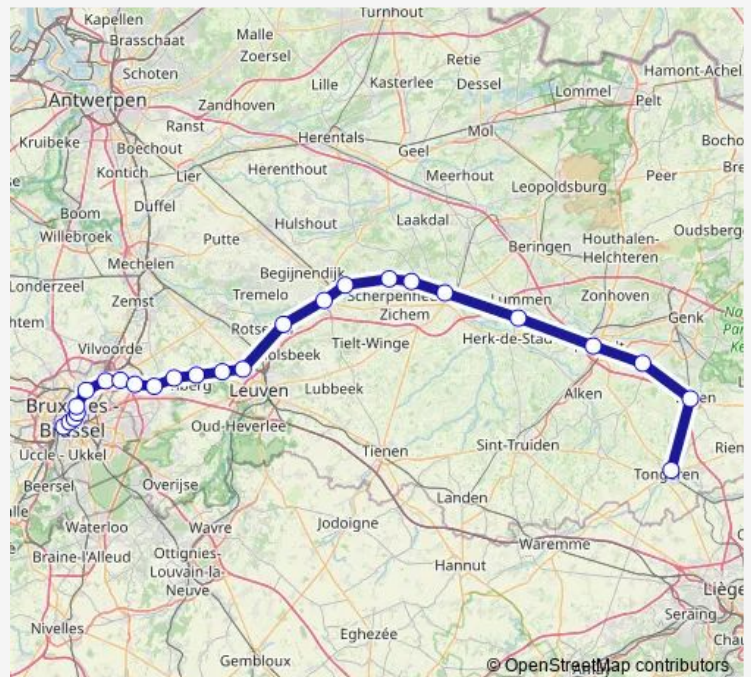

Kortenberg

Erps-Kwerps

Veltem

Herent

Louvain

Verrijk

Tirlemont

Ezemaal

Neerwinden

Landen

Saint-Trond

Route schedule

Bruxelles-Midi — Tongres

| | |
|-----------|-------|
| Monday | — |
| Tuesday | 15:57 |
| Wednesday | 15:57 |
| Thursday | 15:57 |
| Friday | 15:57 |
| Saturday | — |
| Sunday | — |

Route info

Direction: Bruxelles-Midi

Stops: 26

Trip Duration: 1 hour 50 min

P — Bruxelles-Midi - Tongres

Alken

Hasselt

Diepenbeek