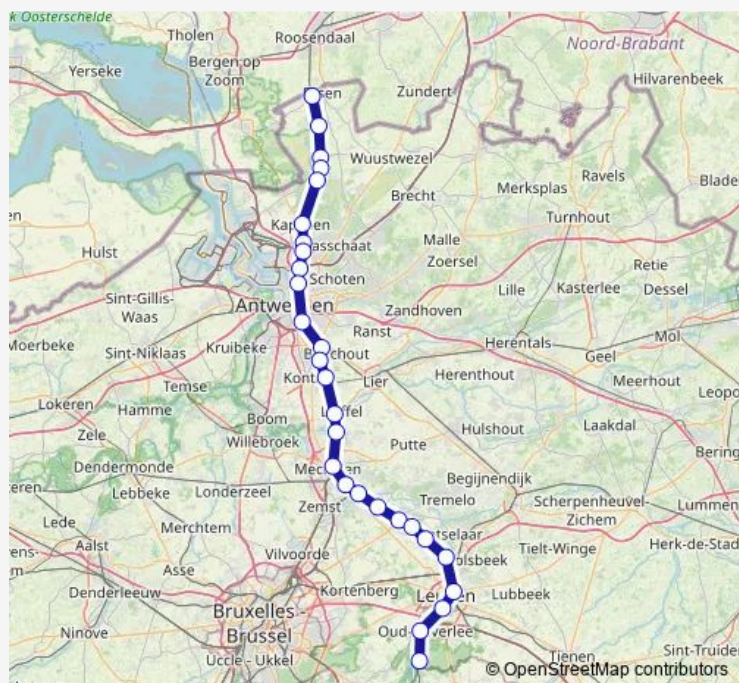

Inter Regional Rail Service P Essen - Sint-Joris-Weert

[Go to website](#)

Direction

Essen — Sint-Joris-Weert

28 stops

[Open route schedule](#)

- Essen
- Wildert
- Kalmthout
- Kijkuit
- Heide
- Kapellen
- Sint-Mariaburg
- Ekeren
- Anvers-Noorderdokken
- Anvers-Luchtbal
- Anvers-Berchem
- Mortsel-Liersesteenweg
- Hove
- Kontich-Lint
- Duffel
- Sint-Katelijne-Waver
- Malines-Nekkerspoel
- Muizen
- Hever
- Boortmeerbeek
- Haacht

Route schedule

Essen — Sint-Joris-Weert

Monday	—
Tuesday	—
Wednesday	—
Thursday	—
Friday	—
Saturday	—
Sunday	19:21

Route info

Direction: Essen

Stops: 28

Trip Duration: 1 hour 32 min

P — Essen - Sint-Joris-Weert

Wespelaar-Tildonk

Hambos

Wijgmaal

Louvain

Heverlee

Oud-Heverlee

Sint-Joris-Weert

P Inter Regional Rail Service time schedules and route maps are available in an offline PDF at busmaps.com. Use the busmaps.com website to see live bus times, train schedule or subway schedule, and step-by-step directions for all public transit in Brussels